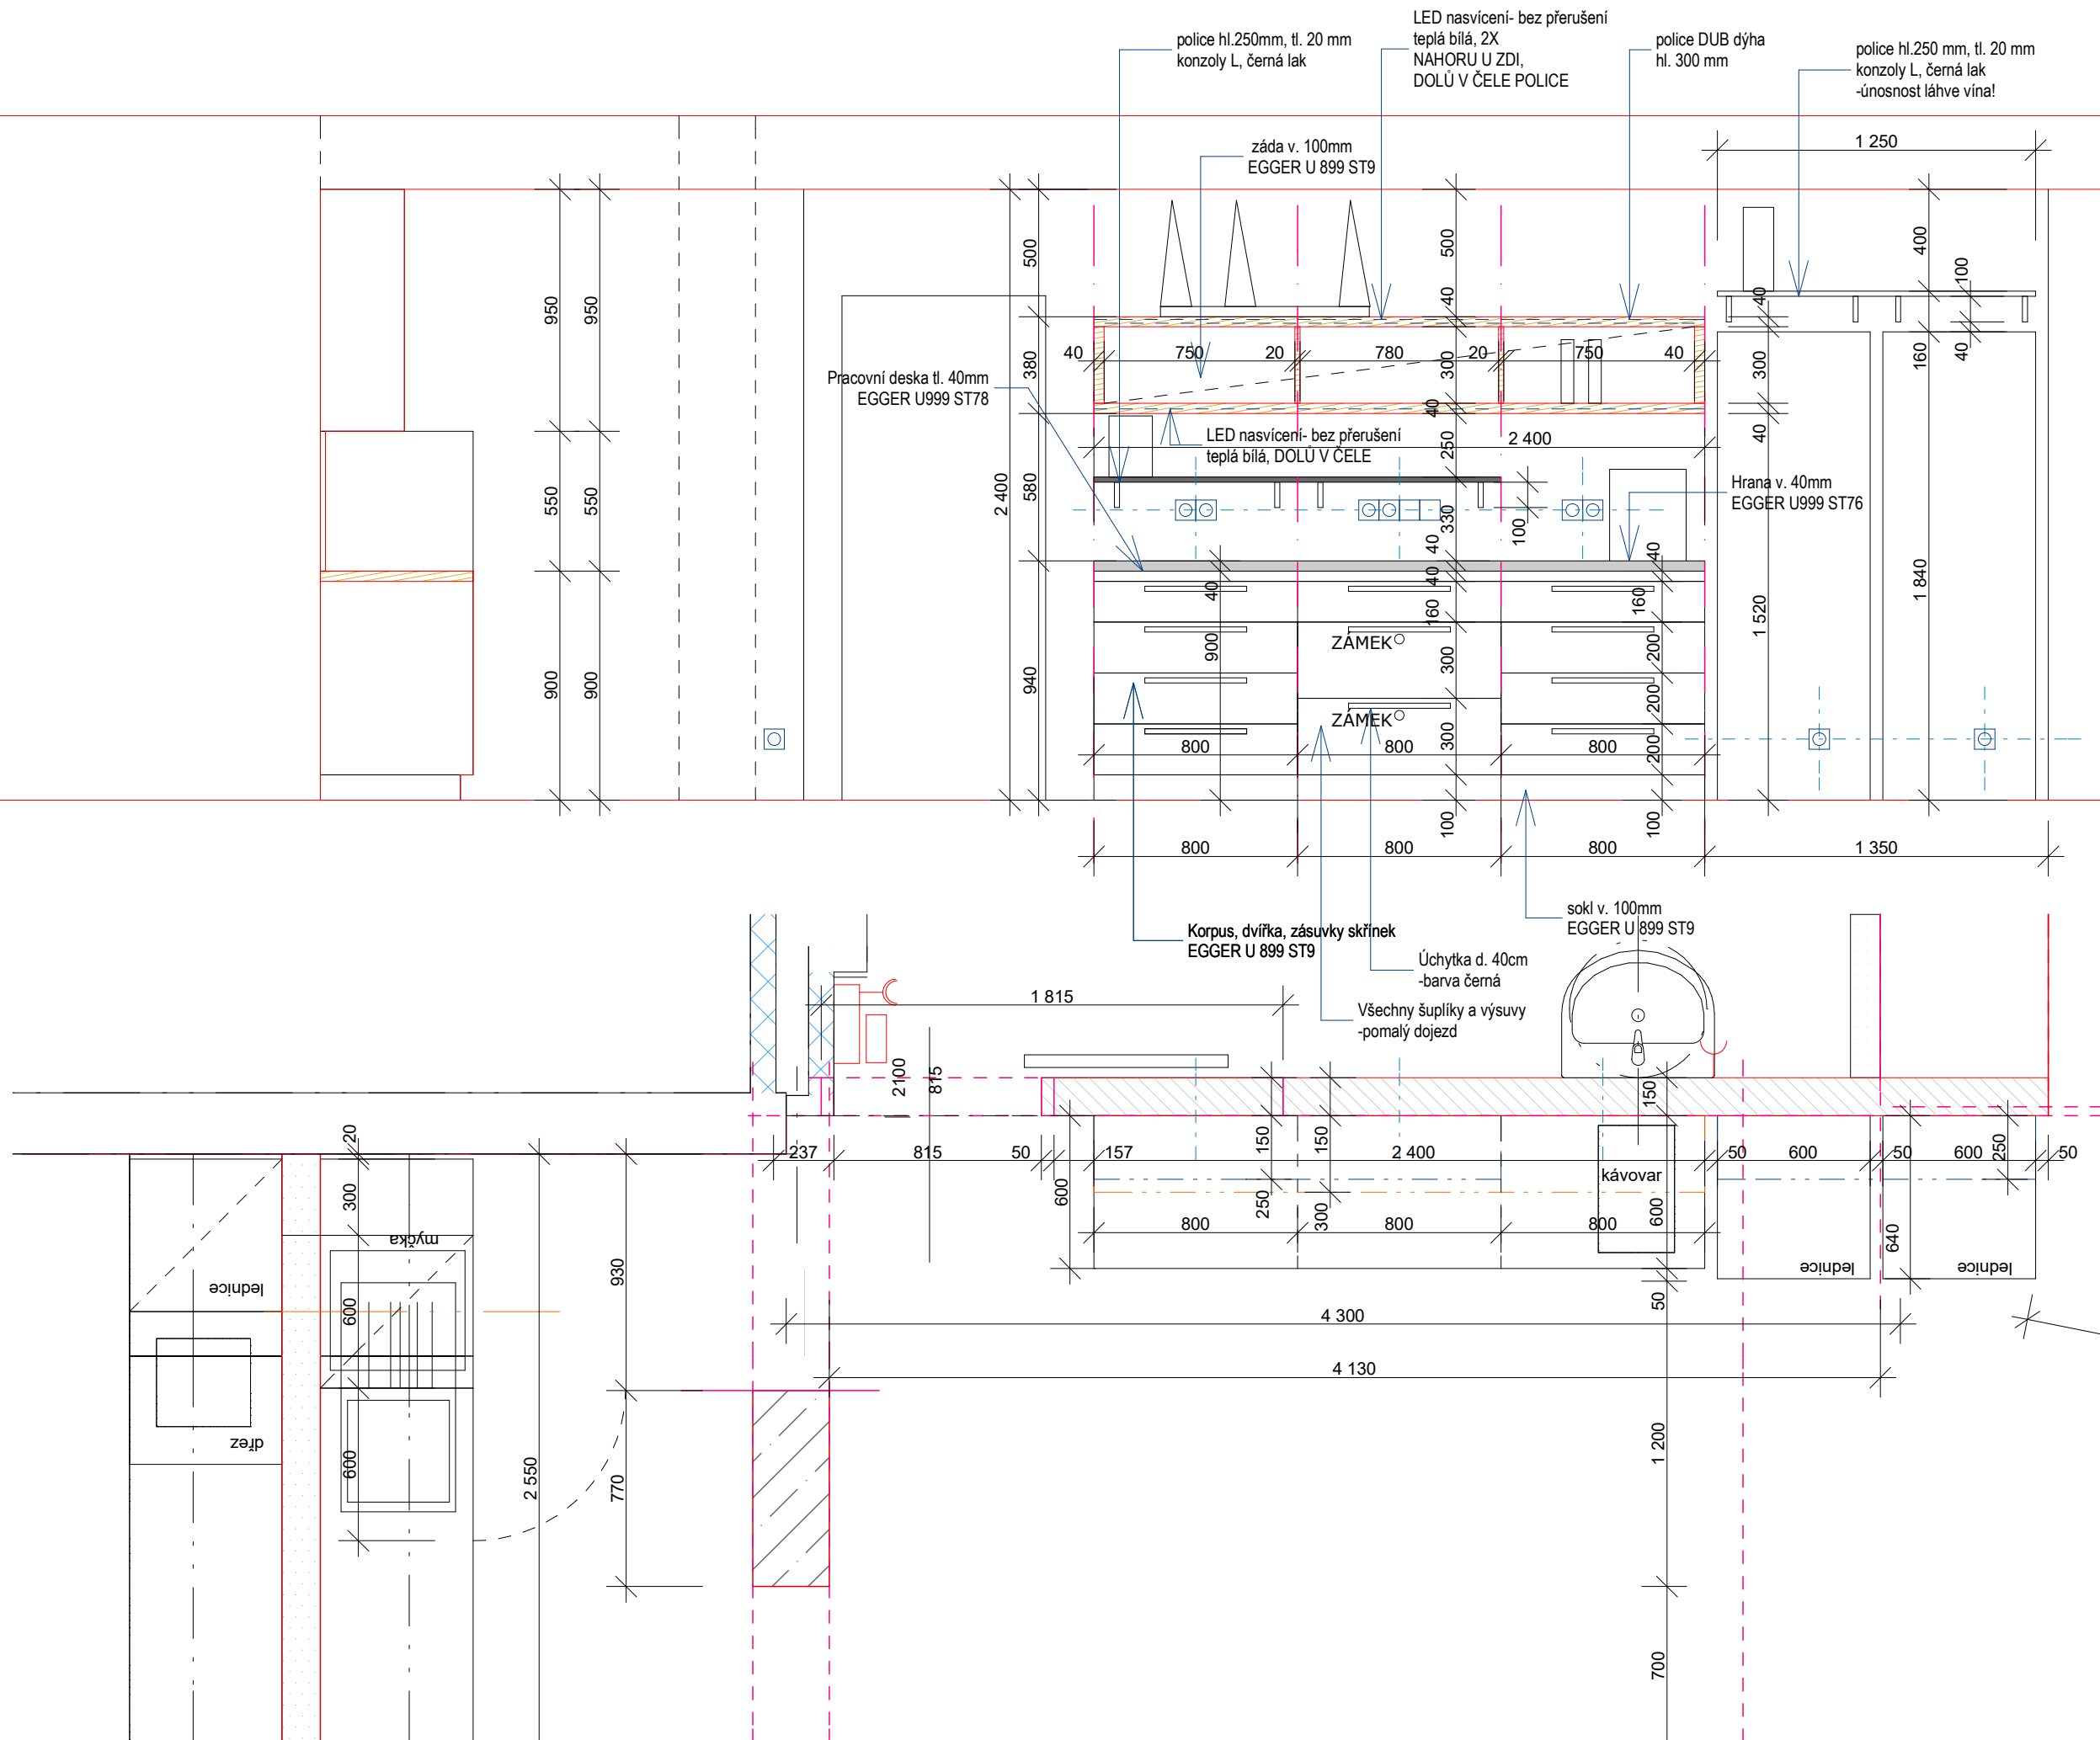

JE KLADEN DŮRAZ NA VYSOKOU ŘEMESLNOU KVALITU ZPRACOVÁNÍ A ŘEŠENÍ DETAILŮ. NUTNÁ KOORDINACE S ARCHITEKTEM A INVESTOŘEM. JE NUTNO TYTO POŽADAVKY ZAHRNOUT ČASOVĚ A CENOVĚ DO ROZPOČTU.

VEŠKERÉ ROZMĚRY PŘEKONTROLUJTE NA STAVBĚ. NEODMĚRUJTE Z TOHOTO VÝKRESU. O NESROVNALOSTECH INFORMUJTE ARCHITEKTA.

±0,000 #Projektový počátek
Souřadný systém: JTSK
Výškový systém: BpV

STUDIO ŠÁRKA LINHARTOVÁ
architecture & design
U L. NIE 29/1583
PRŮM. Z. 170 00
mot. 05 806 270
stud. @sarkalinhartova.cz
www.sarkalinhartova.cz

HLAVNÍ ARCHITEKT	Ing. arch. Šárka Linhartová
VYPRACOVAL	Ing. arch. Šárka Linhartová
INVESTOR	Městské kino Cosmos Třinec Dukelská Třinec 7
ÚPRAVA MĚSTSKÉHO ÚŘADU	RIÉRU KINA KOSMOS Třinec 739 61
ÚPRAVA BAR-ARU	ARU
BAR-ARU	LNÍ ČÁST
FORMÁT	A3
DATUM	30.7.2025
STUPEŇ	STUDIE
Č. ZAKÁZKY	201906-01
MĚŘÍTKO	1:25
Č. VÝKRESU	6.7