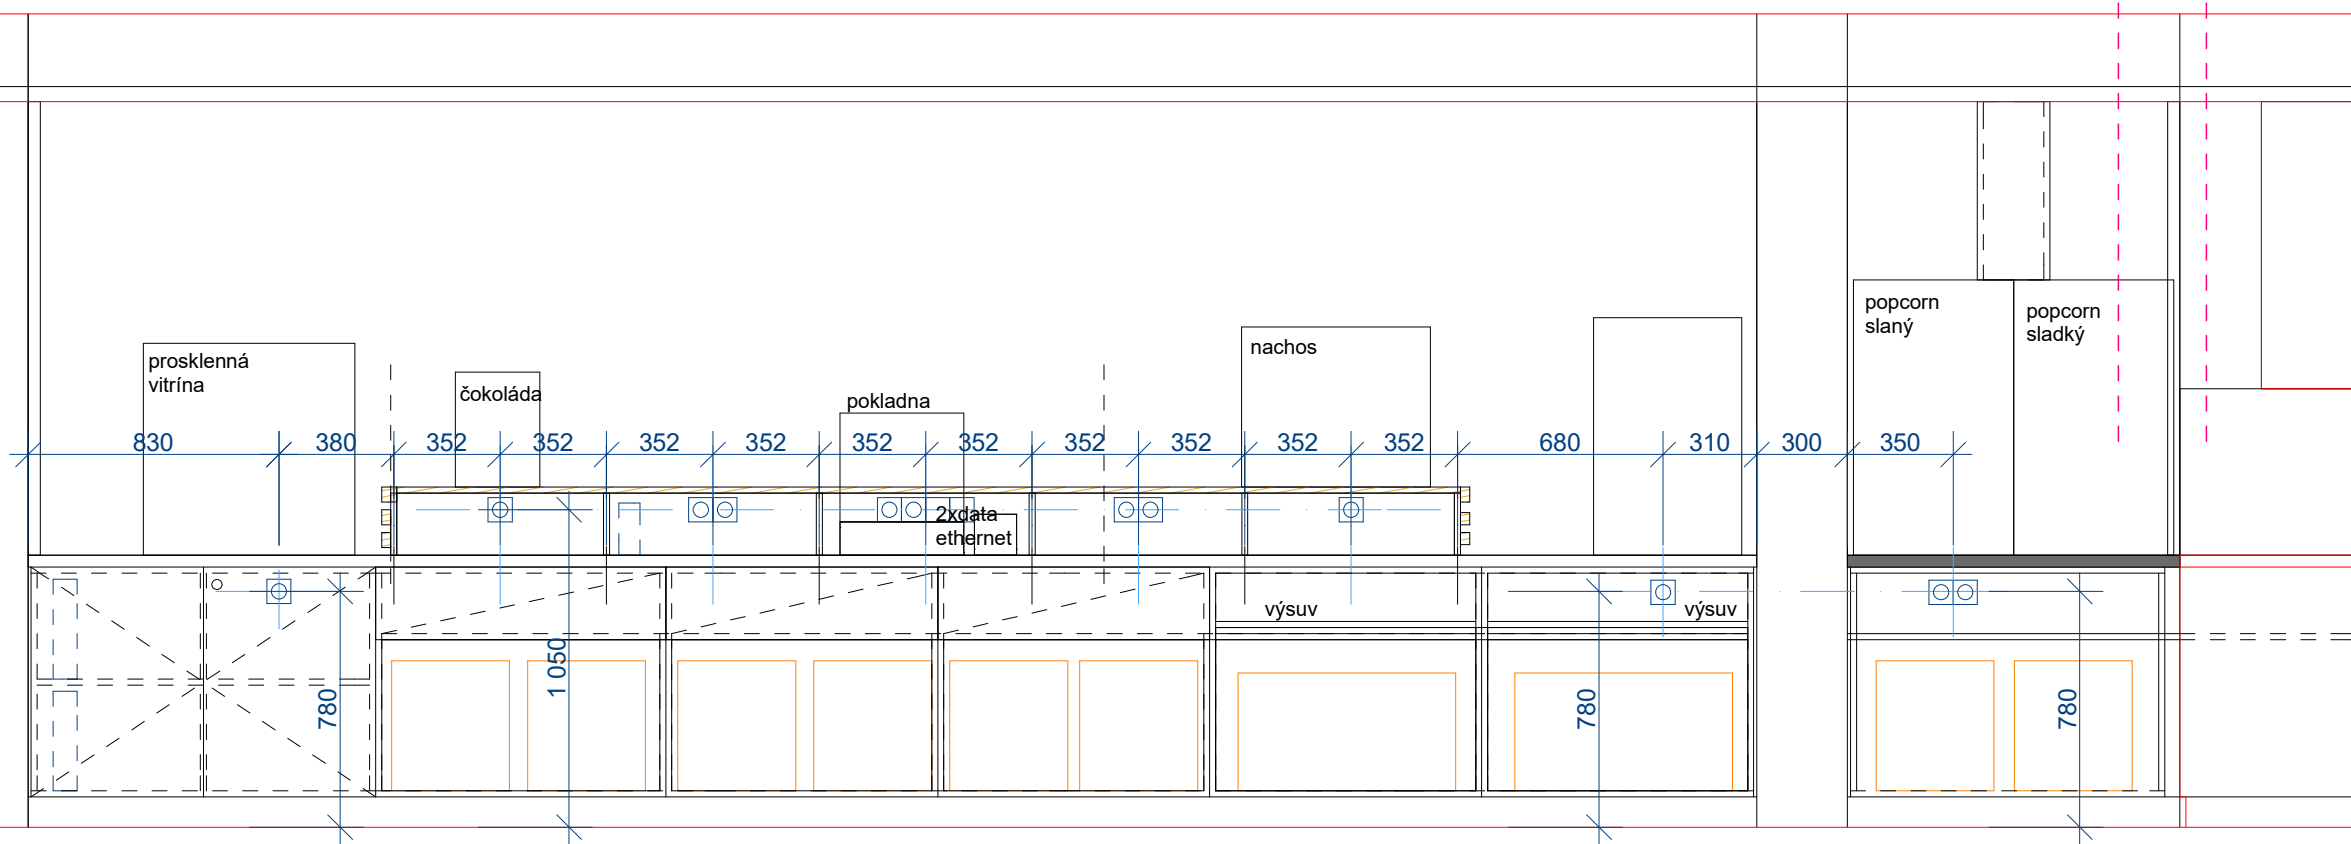

SL **STUDIO ŠÁRKA LINHARTOVÁ**
architecture & design
U URANIE 29/1583
PRAHA 7 170 00
mob. 605 806 270
studio@sarkalinhartova.cz
www.sarkalinhartova.cz

HLAVNÍ ARCHITEKT
Ing. arch. Šárka Linhartová

VYPRACOVAL
Ing. arch. Šárka Linhartová

INVESTOR
Městské kino Kosmos Třinec
Dukelská 689
Třinec 739 61

ÚPRAVY INTERIÉRU
MĚSTSKÉHO KINA KOSMOS
TŘINEC
Dukelská 689 Třinec 739 61

ÚPRAVY BARU

ELEKTRO-POHLEDY BAR

FORMÁT	A3	DATUM	30.7.2025
STUPEŇ	STUDIE	Č. ZAKÁZKY	201906-01
MĚŘÍTKO	1:25	Č. VÝKRESU	6.11