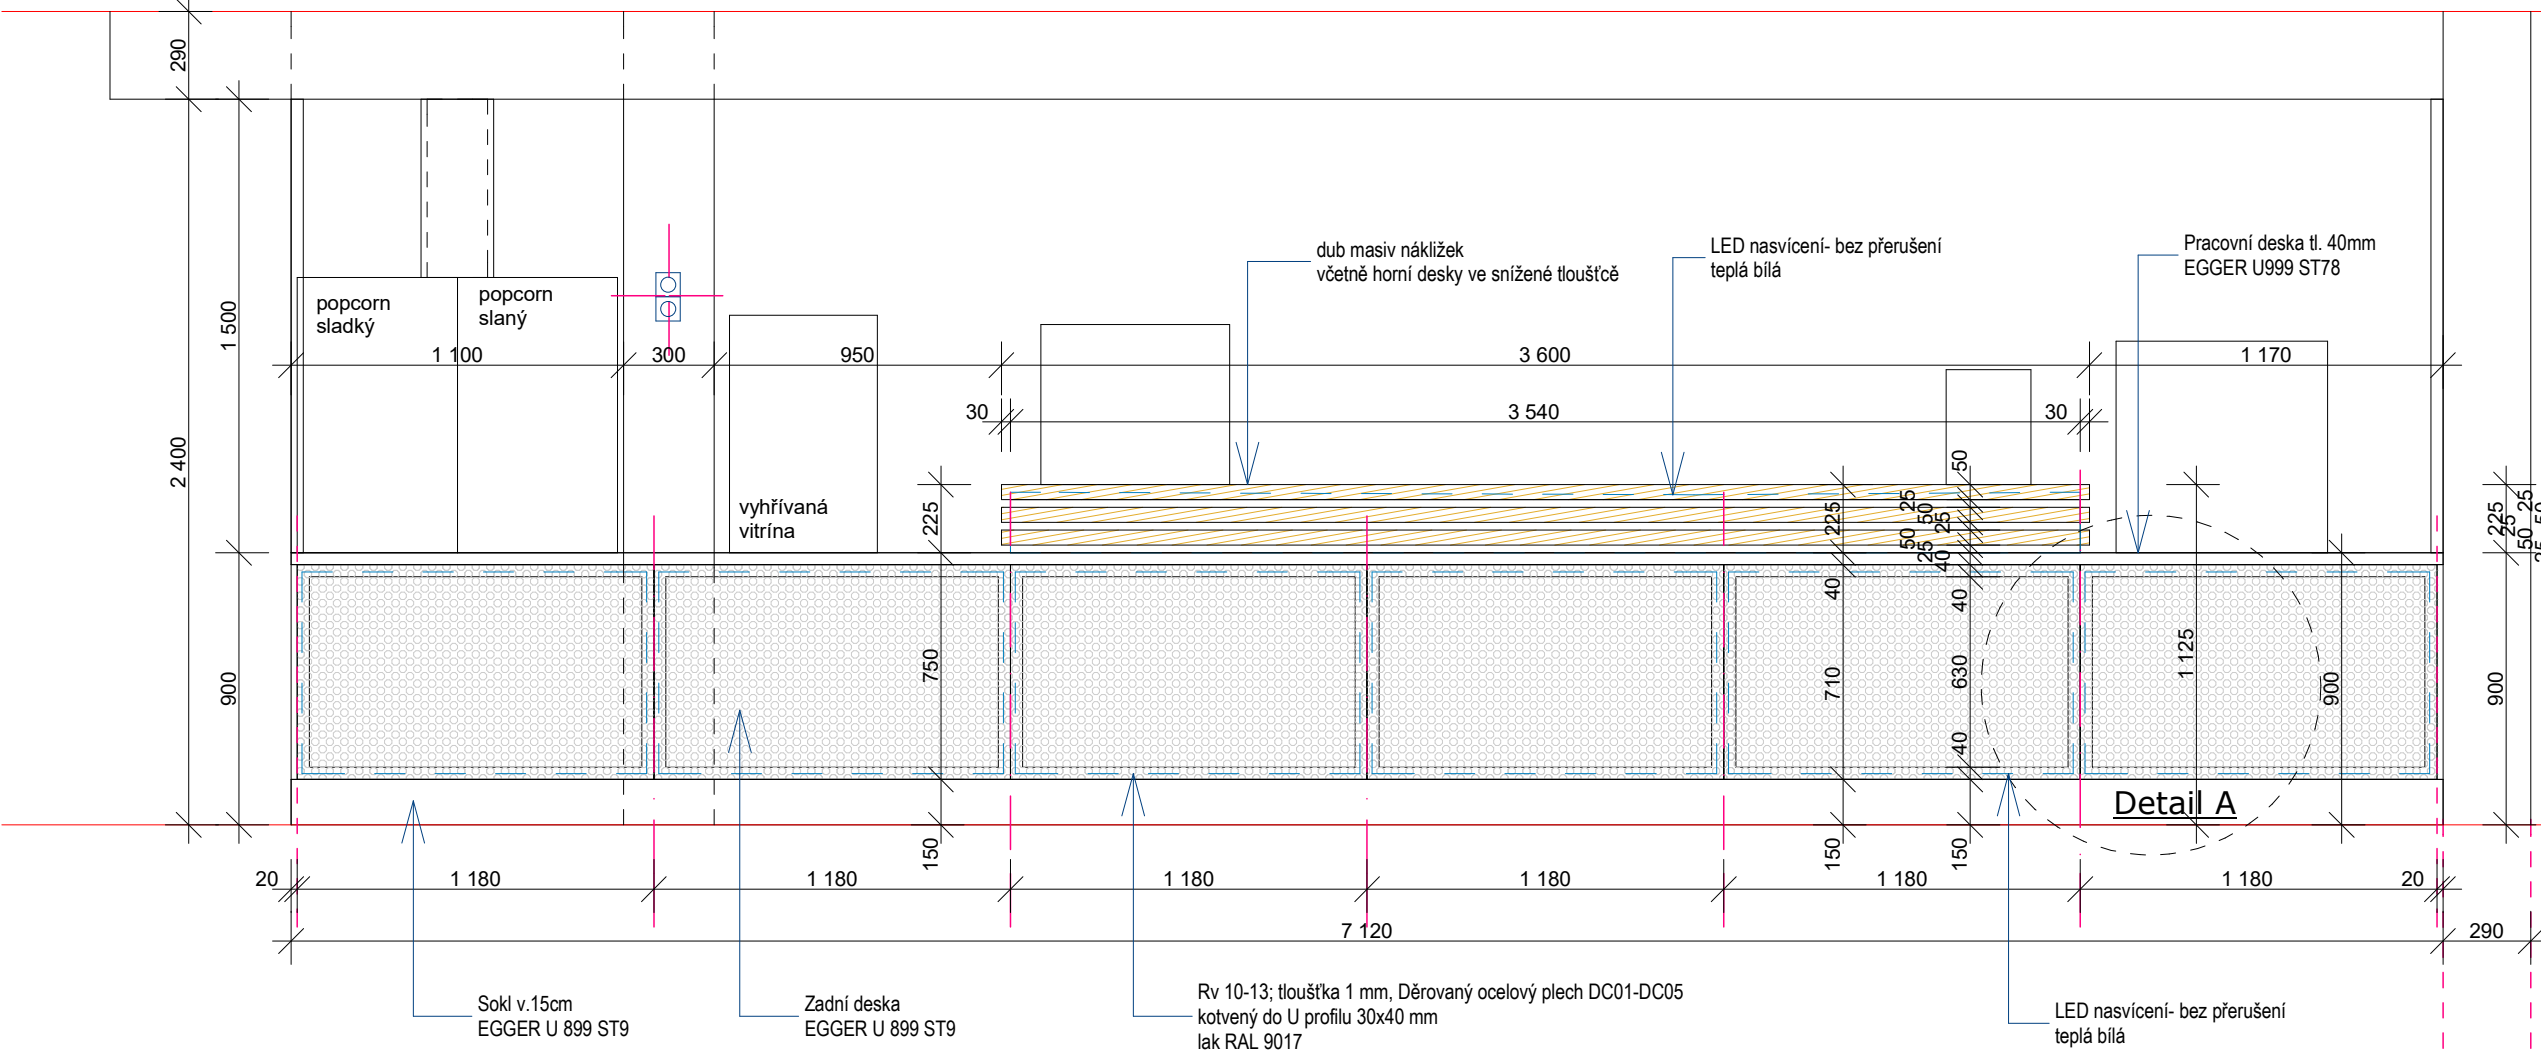

JE KLADEN DŮRAZ NA VYSOKOU REMESLNŮU KVALITU ZPRACOVÁNÍ A ŘEŠENÍ DETAILŮ. NUTNÁ KOORDINACE S ARCHITEKTEM A INVESTOŘEM. JE NUTNO TYTO POŽADAVKY ZAHRNOUT ČASOVĚ A CENOVĚ DO ROZPOČTU.

VEŠKERÉ ROZMĚRY PŘEKONTROLUJTE NA STAVBĚ. NEODMÍTKÁME ZODPOVĚDNOST ZA NEVĚŠKÉ ROZMĚRY A O NESROVNALOSTECH INFORMUJTE ARCHITEKTA.