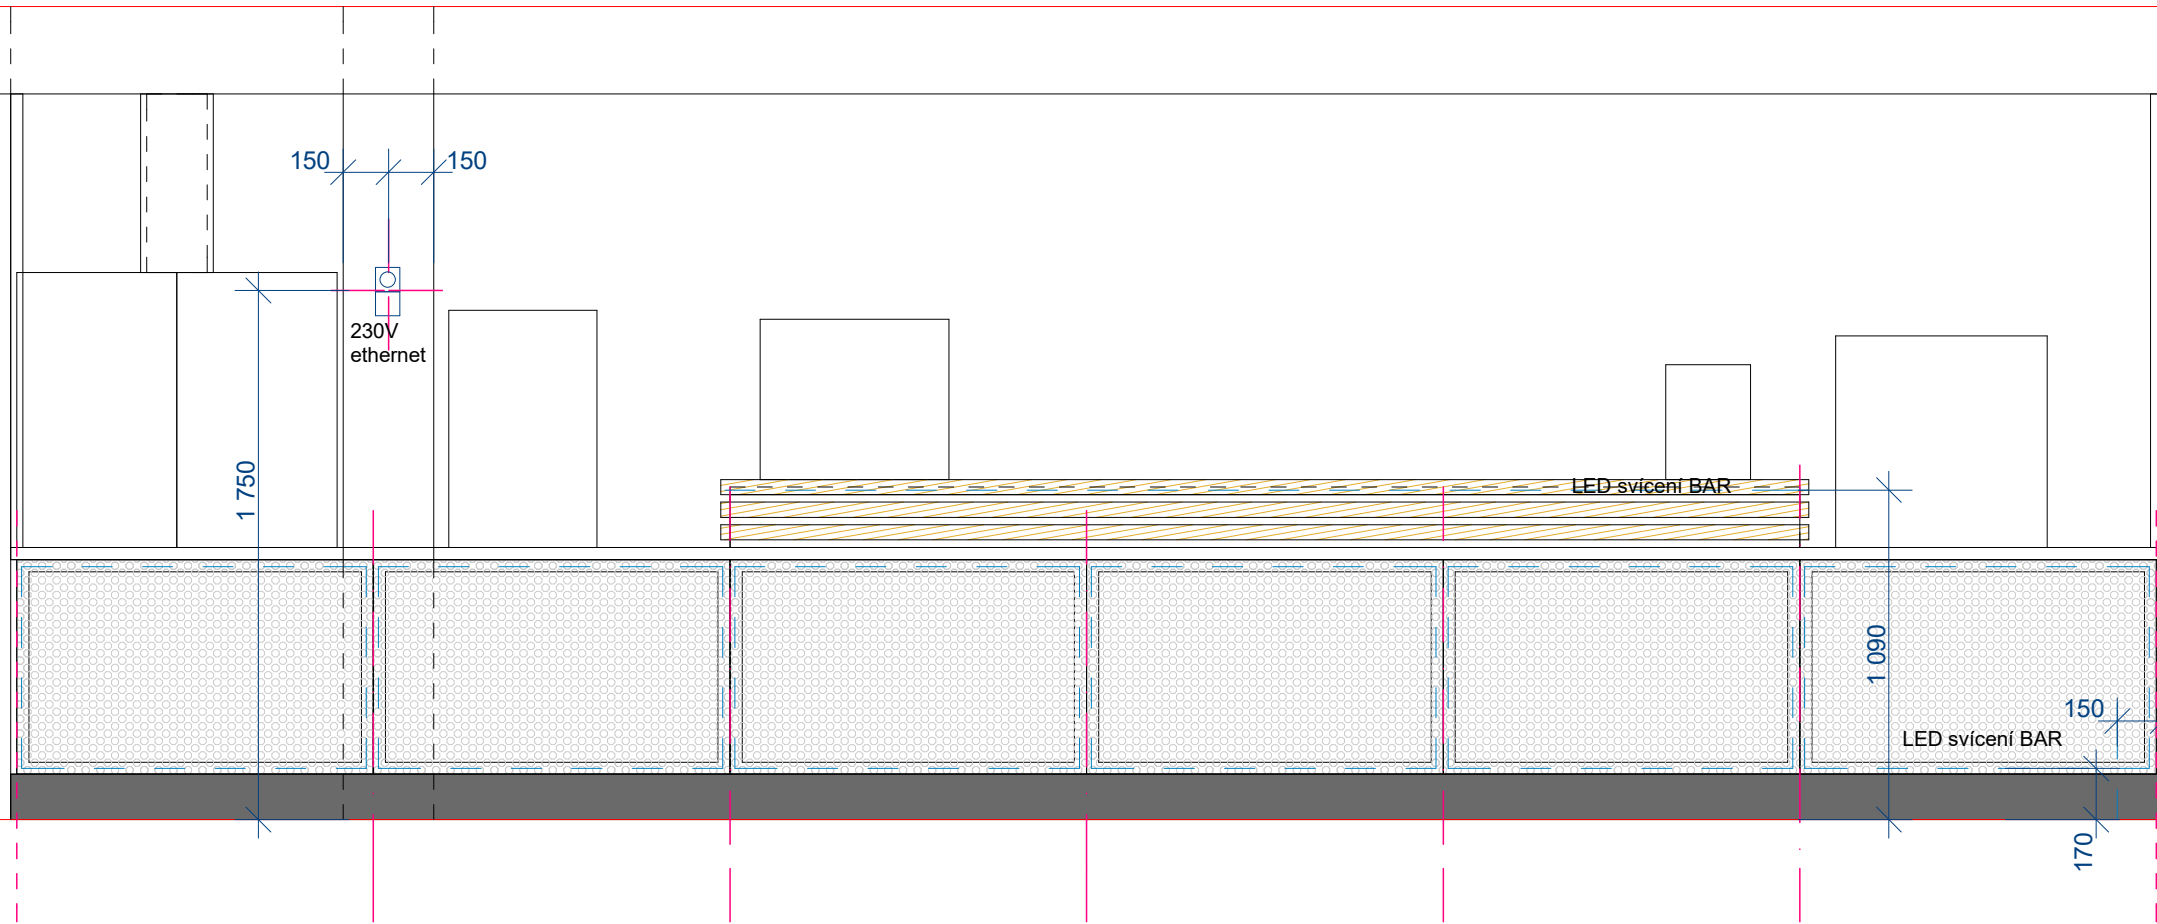

JE KLADEN DŮRAZ NA VYSOKOU ŘEMESLNOU KVALITU ZPRACOVÁNÍ A ŘEŠENÍ DETAILŮ. NUTNÁ KOORDINACE S ARCHITEKTEM A INVESTOŘEM. JE NUTNO TYTO POŽADAVKY ZAHRNOUT ČASOVĚ A CENOVĚ DO ROZPOČTU.

VEŠKERÉ ROZMĚRY PŘEKONTROLUJTE NA STAVBĚ. NEODMĚRUJTE Z TOHOTO VÝKRESU. O NESROVNALOSTECH INFORMUJTE ARCHITEKTA.

±0,000 #Projektový počátek
Souřadný systém: JTSK
Výškový systém: BpV