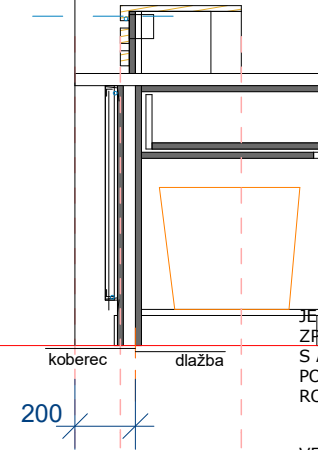

JE KLADEN DŮRAZ NA VYSOKOU ŘEMESLNOU KVALITU ZPRACOVÁNÍ A ŘEŠENÍ DETAILŮ. NUTNÁ KOORDINACE S ARCHITEKTEM A INVESTOŘEM. JE NUTNO TYTO POŽADAVKY ZAHRNOUT ČASOVĚ A CENOVĚ DO ROZPOČTU.

VEŠKERÉ ROZMĚRY PŘEKONTROLUJTE NA STAVBĚ. NEODMĚRUJTE Z TOHOTO VÝKRESU. O NESROVNALOSTECH INFORMUJTE ARCHITEKTA.

±0,000 #Projektový počátek
Souřadný systém: JTSK
Výškový systém: BpV