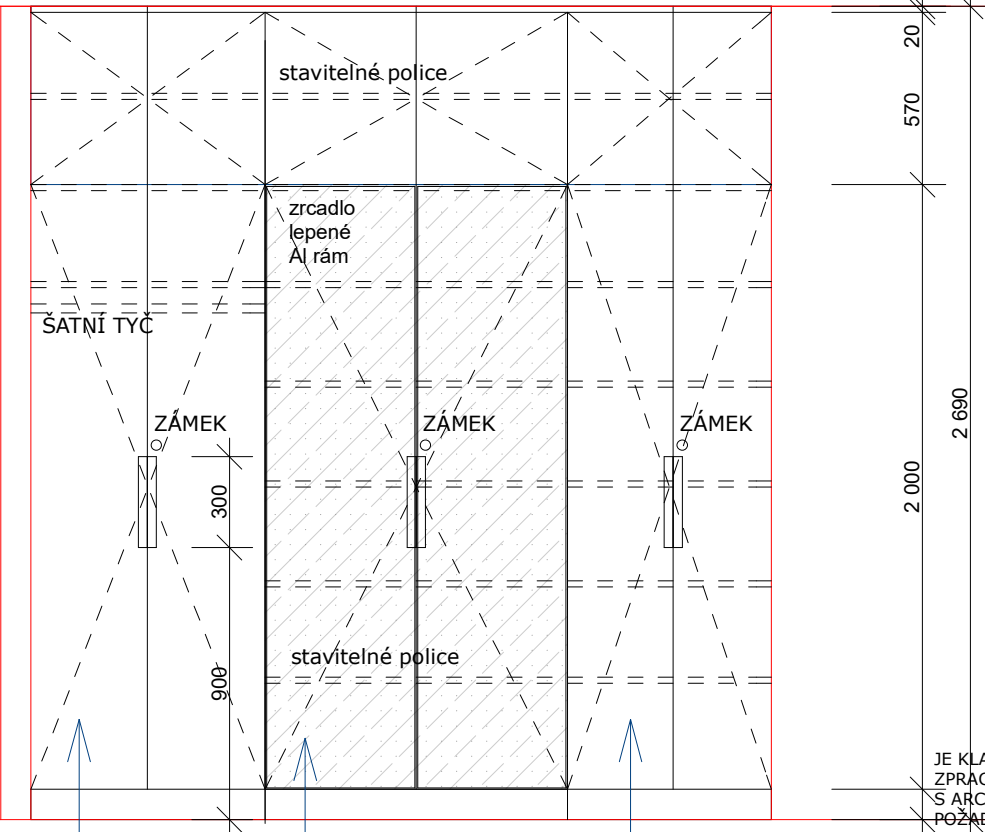

ÚPRAVY BARU

ZADNÍ POM.KUCHYŇKA

FORMÁT	A3	DATUM	30.7.2025
STUPEŇ	STUDIE	Č. ZAKÁZKY	201906-01
MĚŘÍTKO	1:25	Č. VÝKRESU	6.8

JE KLADEN DŮRAZ NA VYSOKOU ŘEMESLNOU KVALITU ZPRACOVÁNÍ A ŘEŠENÍ DETAILŮ. NUTNÁ KOORDINACE S ARCHITEKTEM A INVESTOŘEM. JE NUTNO TYTO POŽADAVKY ZAHRNOUŤ ČASOVĚ A CENOVĚ DO ROZPOČTU.