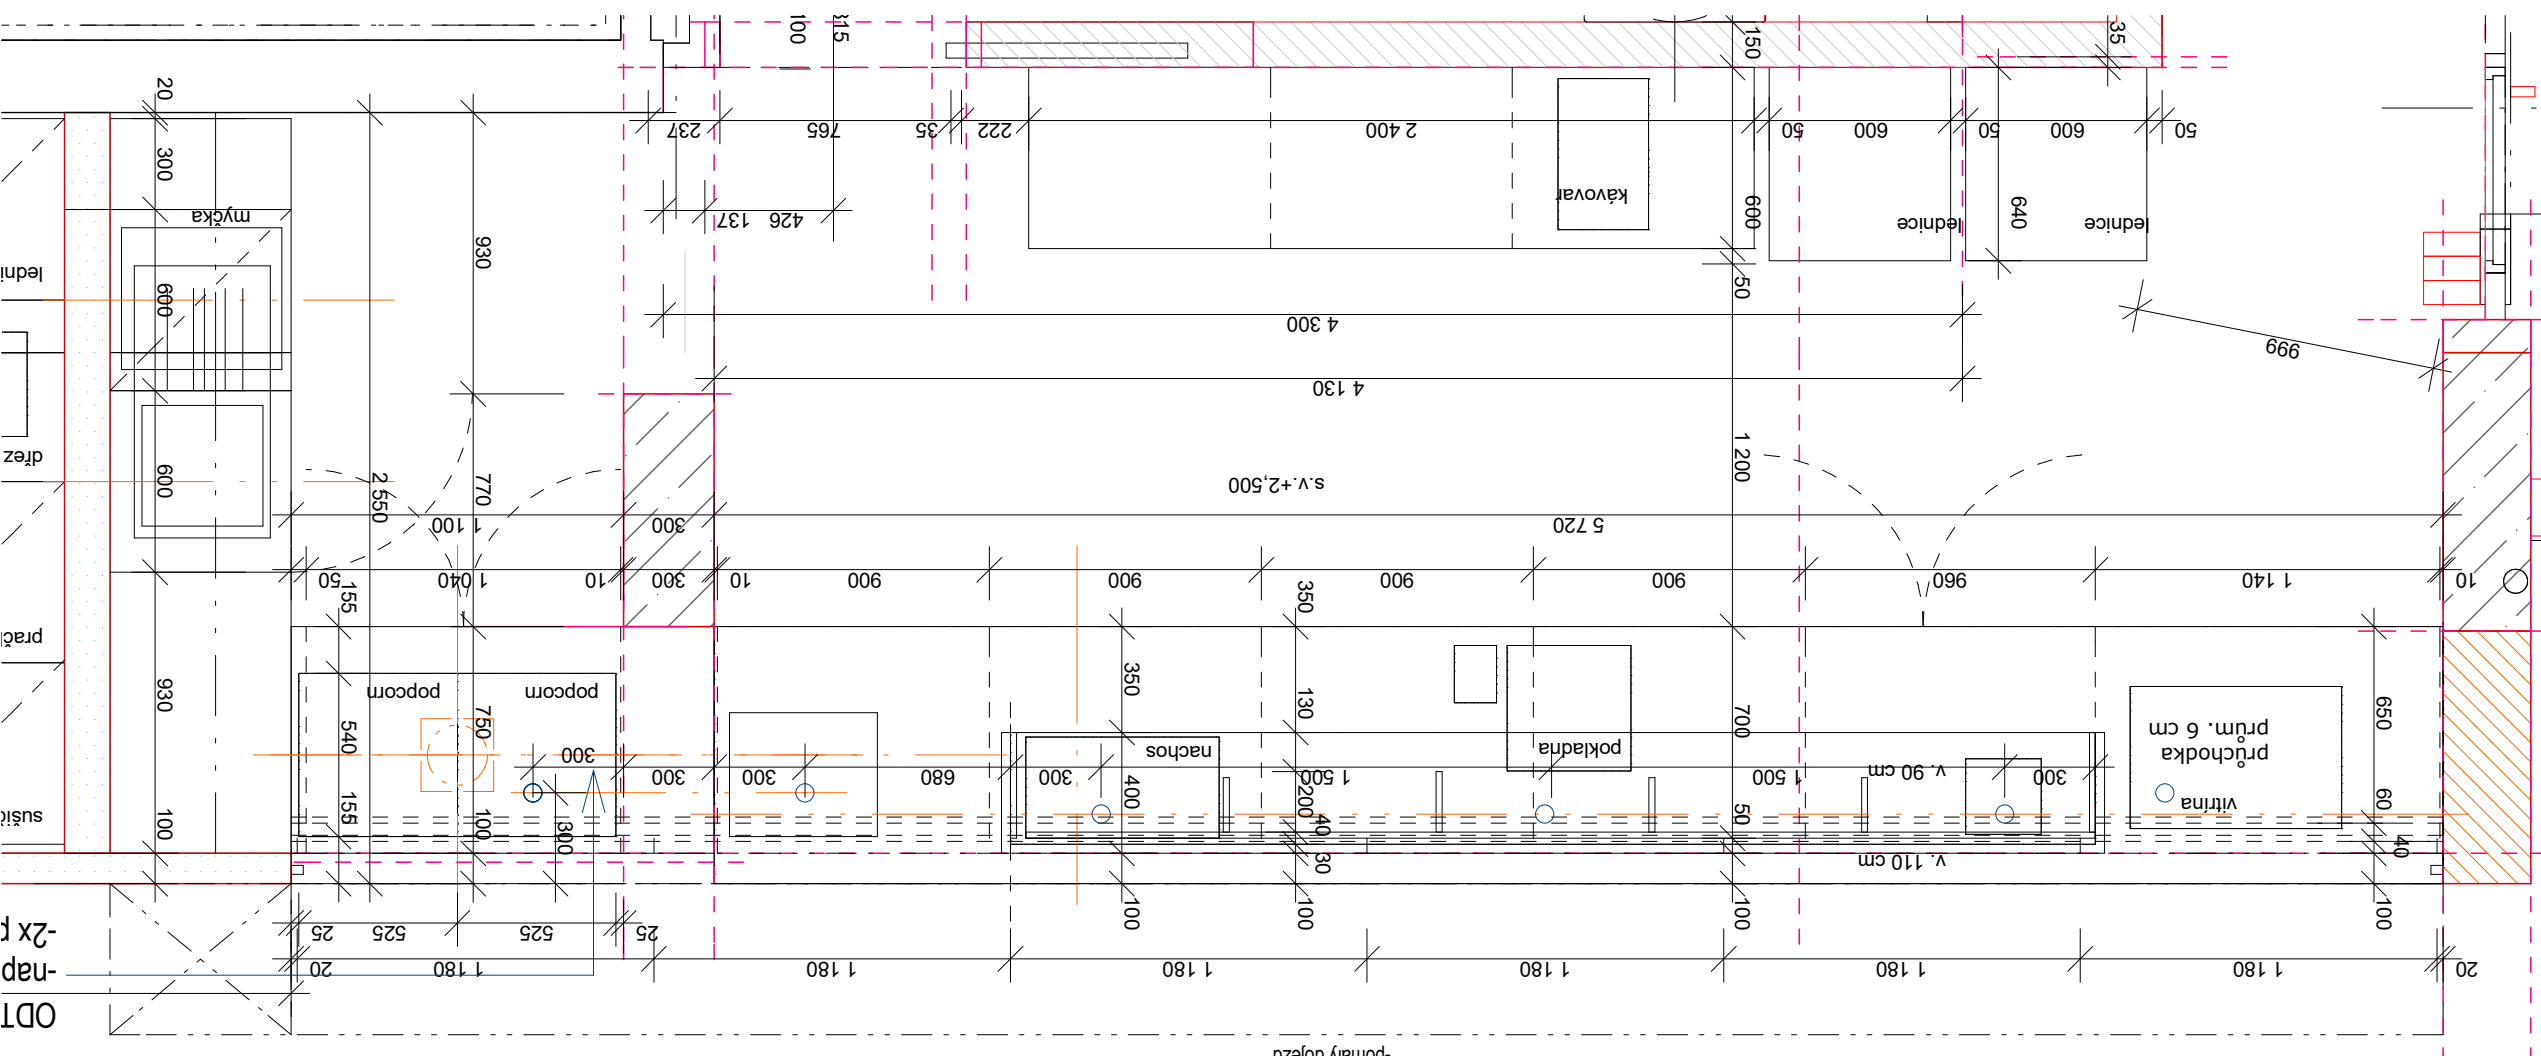

STUDIO ŠÁRKA LINHARTOVÁ
architecture & design
U URANIE 29/1583
PRAHA 7 170 00
mob. 605 806 270
studio@sarkalinhartova.cz
www.sarkalinhartova.cz

HLAVNÍ ARCHITEKT
Ing. arch. Šárka Linhartová

VYPRACOVAL
Ing. arch. Šárka Linhartová

INVESTOR
**Městské kino Kosmos Třinec
Dukelská 689
Třinec 739 61**

**ÚPRAVY INTERIÉRU
MĚSTSKÉHO KINA KOSMOS
TŘINEC
Dukelská 689 Třinec 739 61**

ÚPRAVY BARU

BAR-PŘEDNÍ ČÁST

FORMÁT	A3	DATUM	30.7.2025
STUPEŇ	STUDIE	Č. ZAKÁZKY	201906-01
MĚŘITKO	1:25	Č. VÝKRESU	6.4