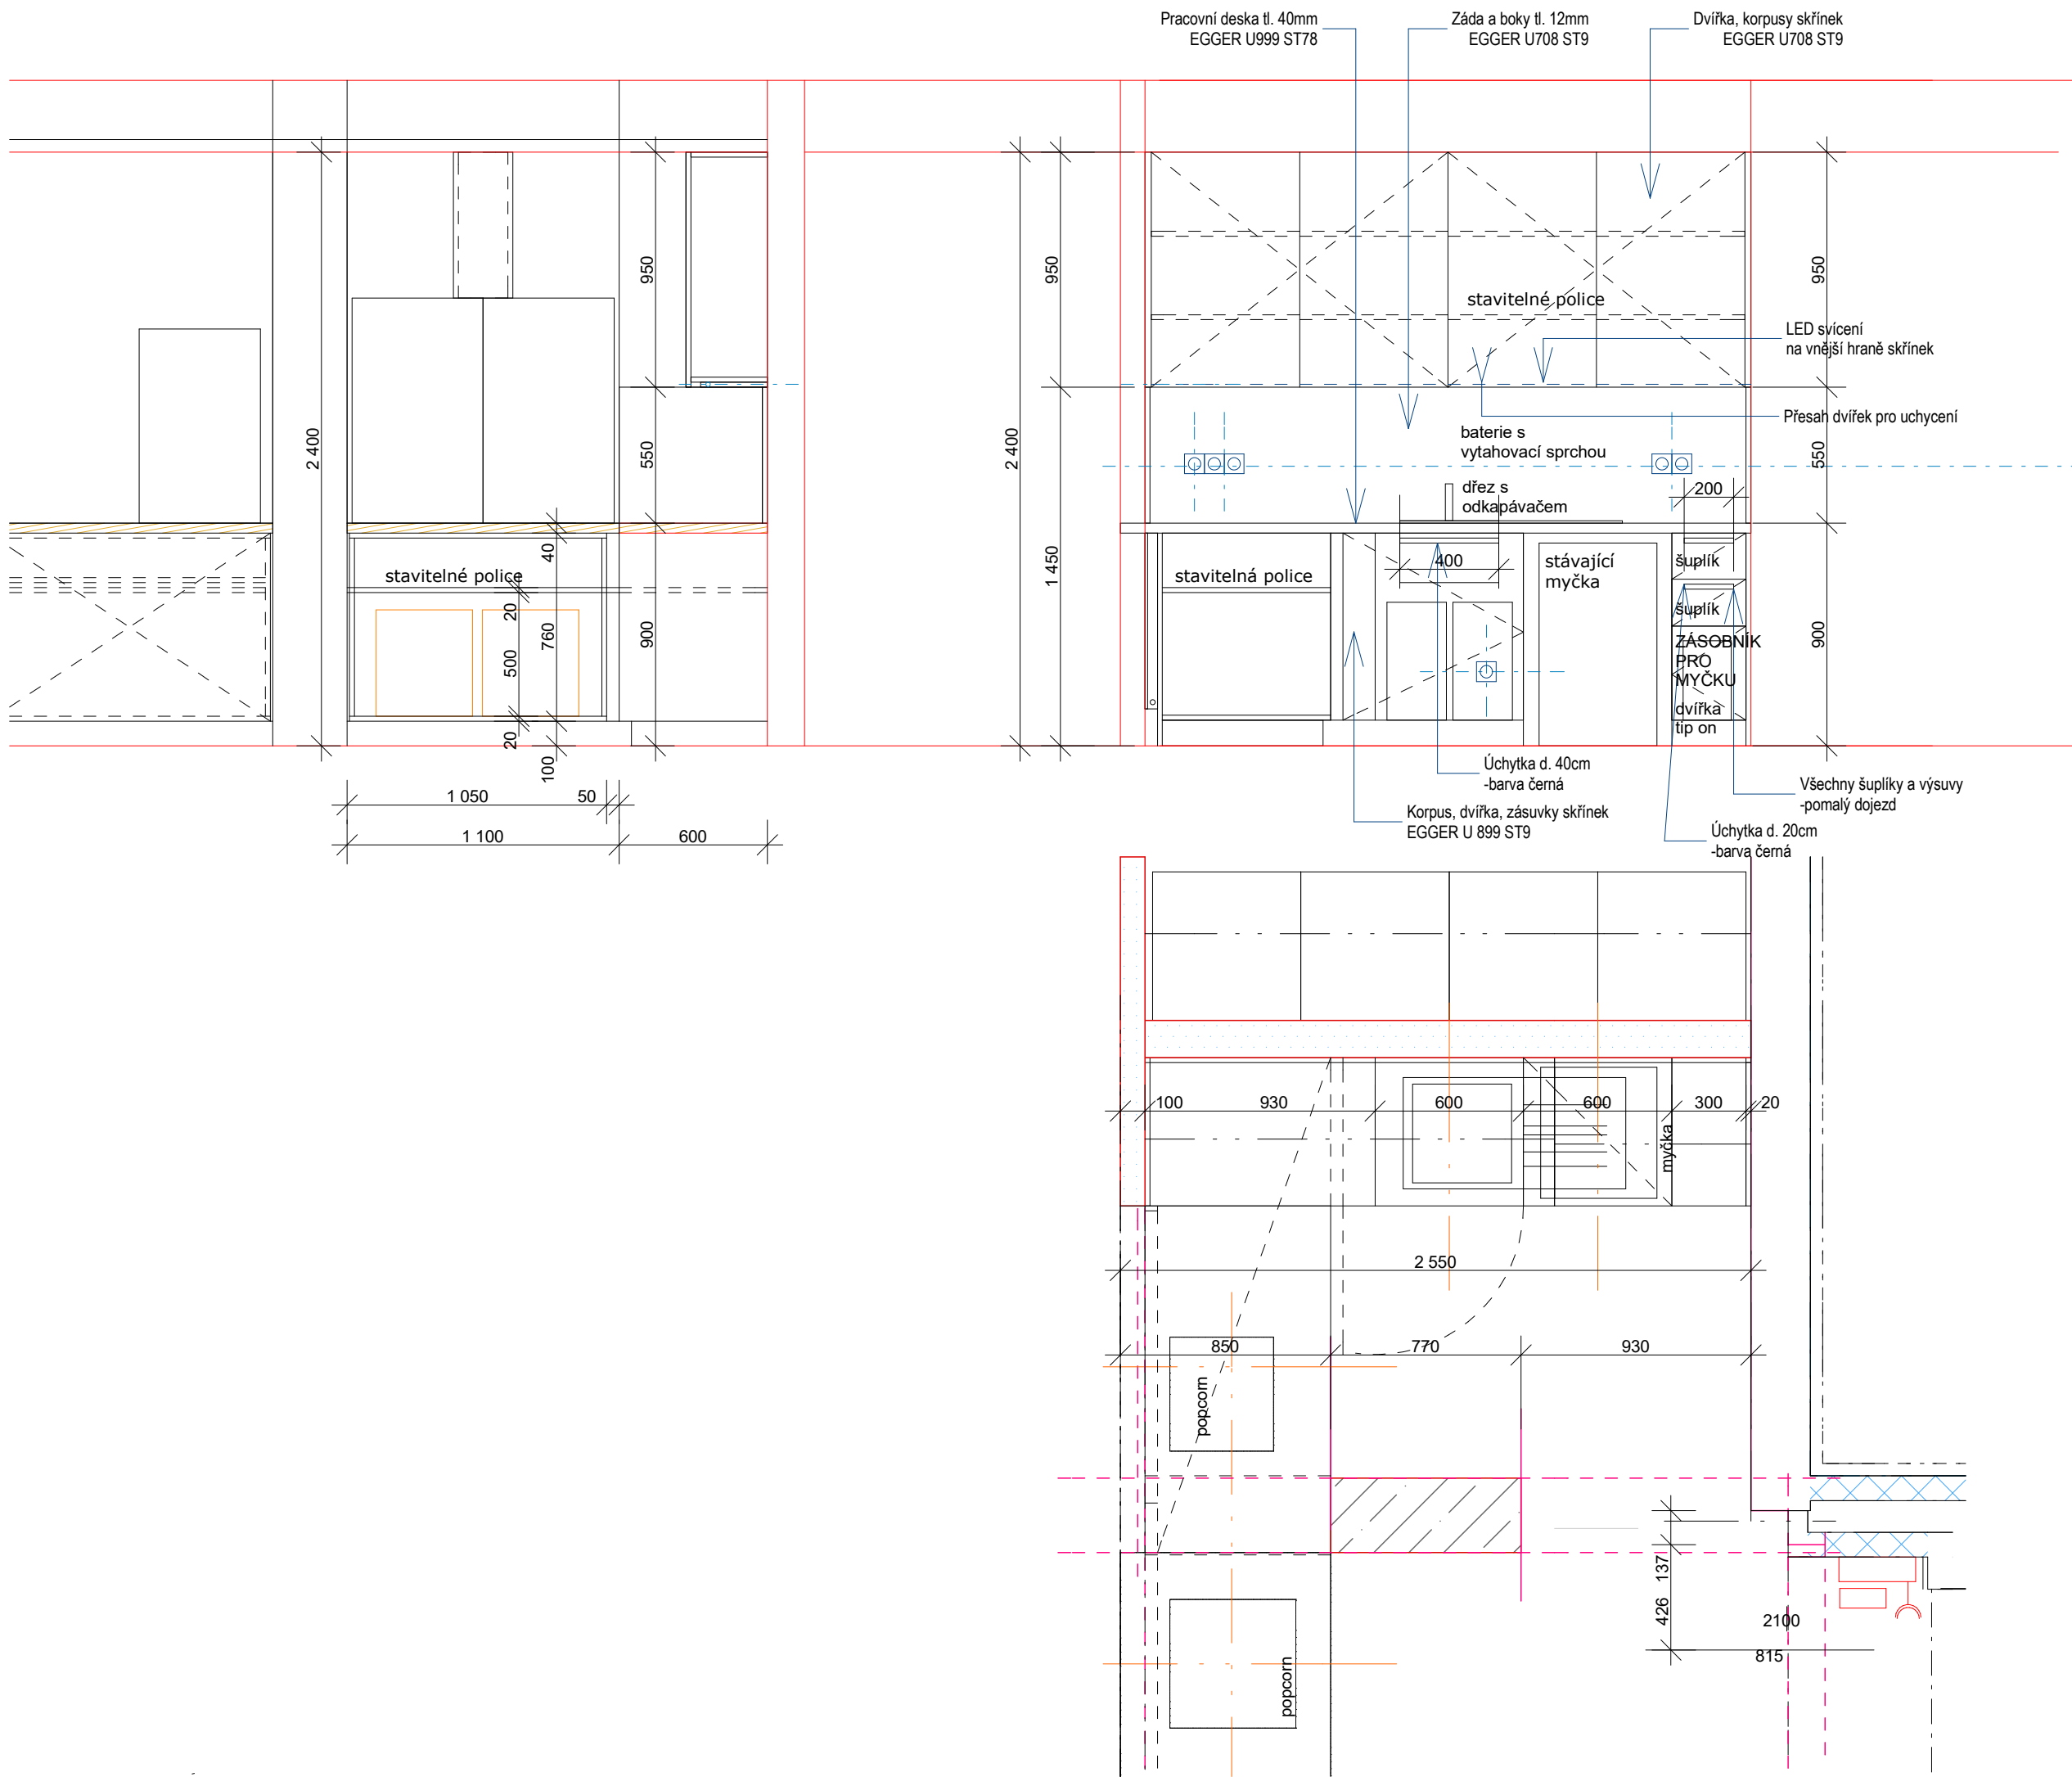

JE KLADEN DŮRAZ NA VYSOKOU ŘEMESLNOU KVALITU ZPRACOVÁNÍ A ŘEŠENÍ DETAILŮ. NUTNÁ KOORDINACE S ARCHITEKTEM A INVESTOŘEM. JE NUTNO TYTO POŽADAVKY ZAHRNOUT ČASOVĚ A CENOVĚ DO ROZPOČTU.

VEŠKERÉ ROZMĚRY PŘEKONTROLUJTE NA STAVBĚ. NEODMĚŘUJTE Z TOHOTO VÝKRESU. O NESROVNALOSTECH INFORMUJTE ARCHITEKTA.

±0,000 #Projektový počátek
Souřadný systém: JTSK
Výškový systém: BpV

SL **STUDIO ŠÁRKA LINHARTOVÁ**
architecture & design
U URANIE 29/1583
PRAHA 7 170 00
mob. 605 806 270
studio@sarkalinhartova.cz
www.sarkalinhartova.cz

HLAVNÍ ARCHITEKT
Ing. arch. Šárka Linhartová

VYPRACOVAL
Ing. arch. Šárka Linhartová

INVESTOR
Městské kino Kosmos Třinec
Dukelská 689
Třinec 739 61

ÚPRAVY INTERIÉRU
MĚSTSKÉHO KINA KOSMOS
TŘINEC
Dukelská 689 Třinec 739 61

ÚPRAVY BARU

ZADNÍ POM.KUCHYŇKA

FORMÁT	A3	DATUM	30.7.2025
STUPEŇ	STUDIE	Č. ZAKÁZKY	201906-01
MĚŘÍTKO	1:25	Č. VÝKRESU	6.8