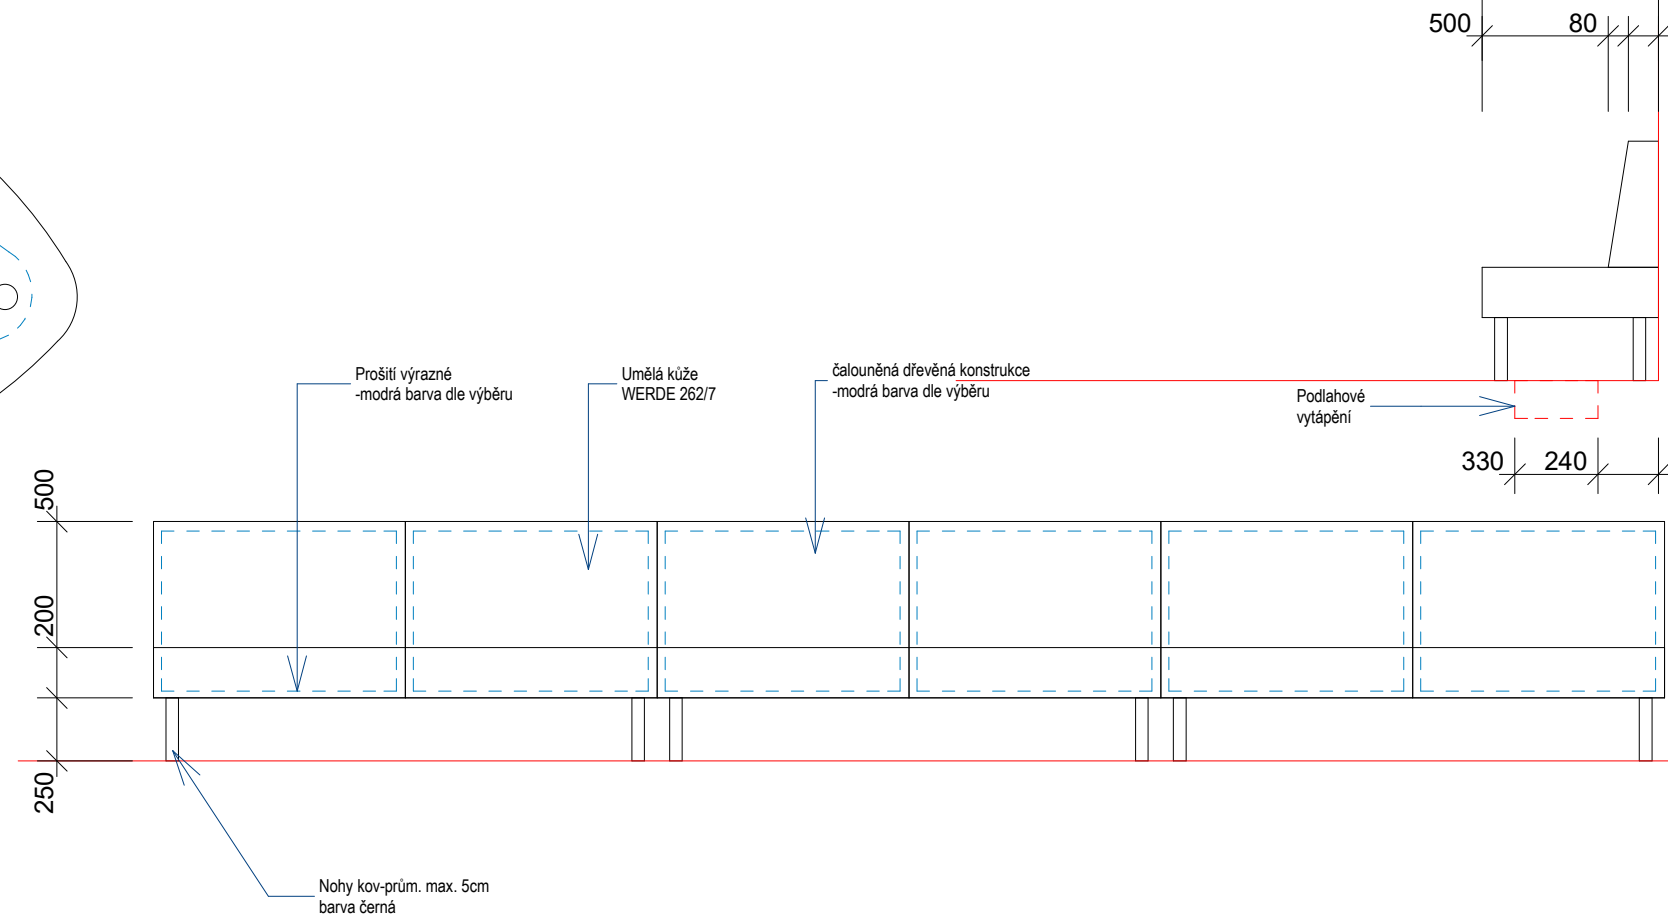

JE KLADEN DŮRAZ NA VYSOKOU ŘEMESLNOU KVALITU ZPRACOVÁNÍ A ŘEŠENÍ DETAILŮ. NUTNÁ KOORDINACE S ARCHITEKTEM A INVESTOREM, JE NUTNO TYTO POŽADAVKY ZAHRNOUT ČASOVĚ A CENOVĚ DO ROZPOČTU.

VEŠKERÉ ROZMĚRY PŘEKONTROLUJTE NA STAVBĚ. NEODMĚRUJTE Z TOHOTO VÝKRESU. O NESROVNALOSTECH INFORMUJTE ARCHITEKTA.

±0,000 #Projektový počátek
Souřadný systém: JTSK
Výškový systém: BpV

SL **STUDIO ŠÁRKA LINHARTOVÁ**
architecture & design
U URANIE 29/1583
PRAHA 7 170 00
mob. 605 806 270
studio@sarkalinhartova.cz
www.sarkalinhartova.cz

HLAVNÍ ARCHITEKT
Ing. arch. Šárka Linhartová

VYPRACOVAL
Ing. arch. Šárka Linhartová

INVESTOR
Městské kino Kosmos Třinec
Dukelská 689
Třinec 739 61

ÚPRAVY INTERIÉRU
MĚSTSKÉHO KINA KOSMOS
TŘINEC
Dukelská 689 Třinec 739 61

ÚPRAVY BARU

SEZENÍ FOAYER

FORMÁT	A3	DATUM	30.7.2025
STUPEŇ	STUDIE	Č. ZAKÁZKY	201906-01
MĚŘÍTKO	1:30	Č. VÝKRESU	6.10