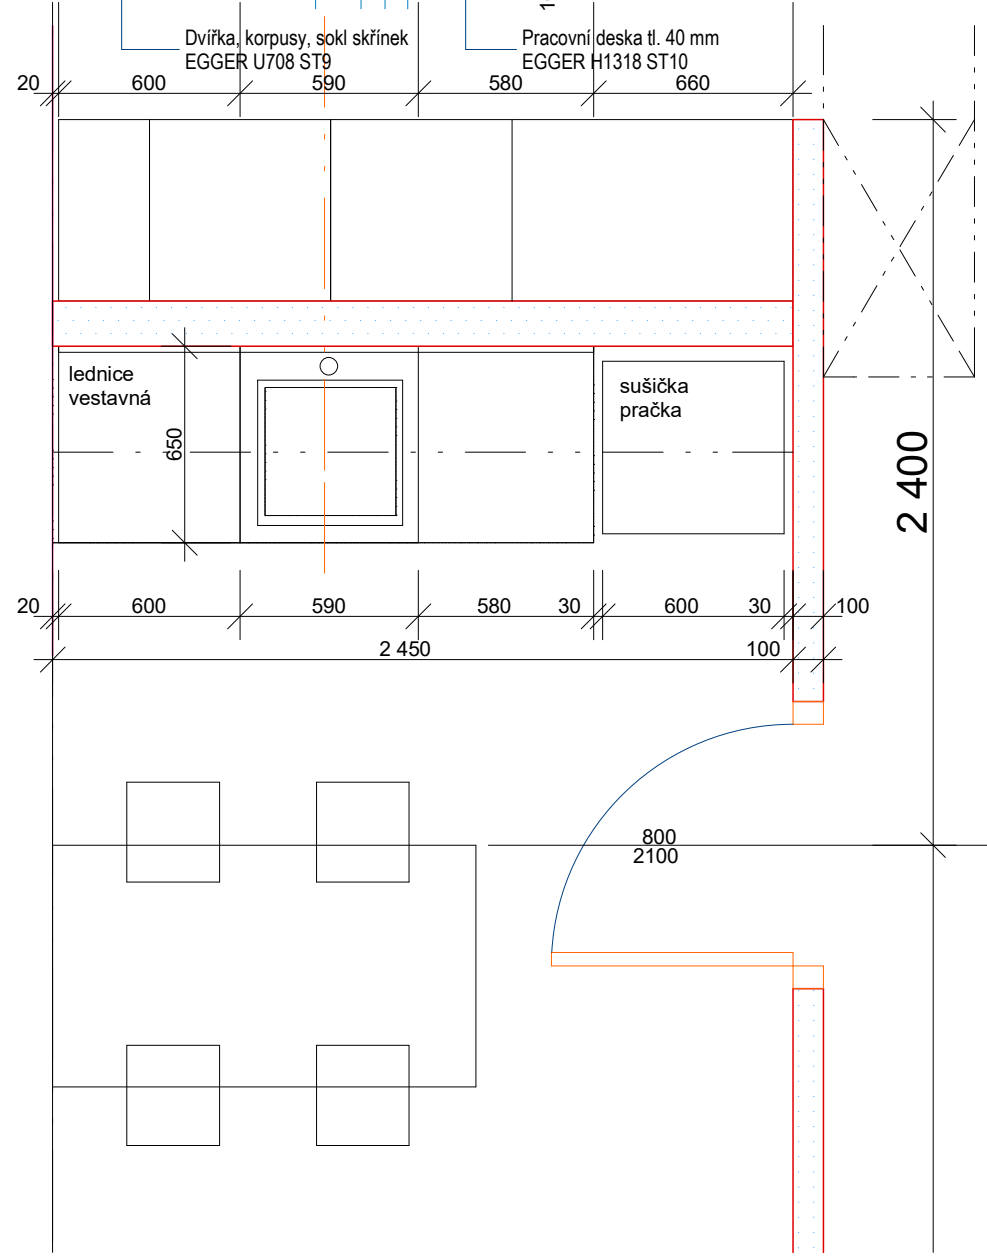

VEŠKERÉ ROZMĚRY PŘEKONTROLUJTE NA STAVBĚ. NEODMĚRUJTE Z TOHOTO VÝKRESU. O NESROVNALOSTECH INFORMUJTE ARCHITEKTA.

±0,000 #Projektový počátek
Souřadný systém: JTSK
Výškový systém: BpV

SL STUDIO ŠÁRKA LINHARTOVÁ
architecture & design
U URANIE 29/1583
PRAHA 7 170 00
mob. 605 806 270
studio@sarkalinhartova.cz
www.sarkalinhartova.cz