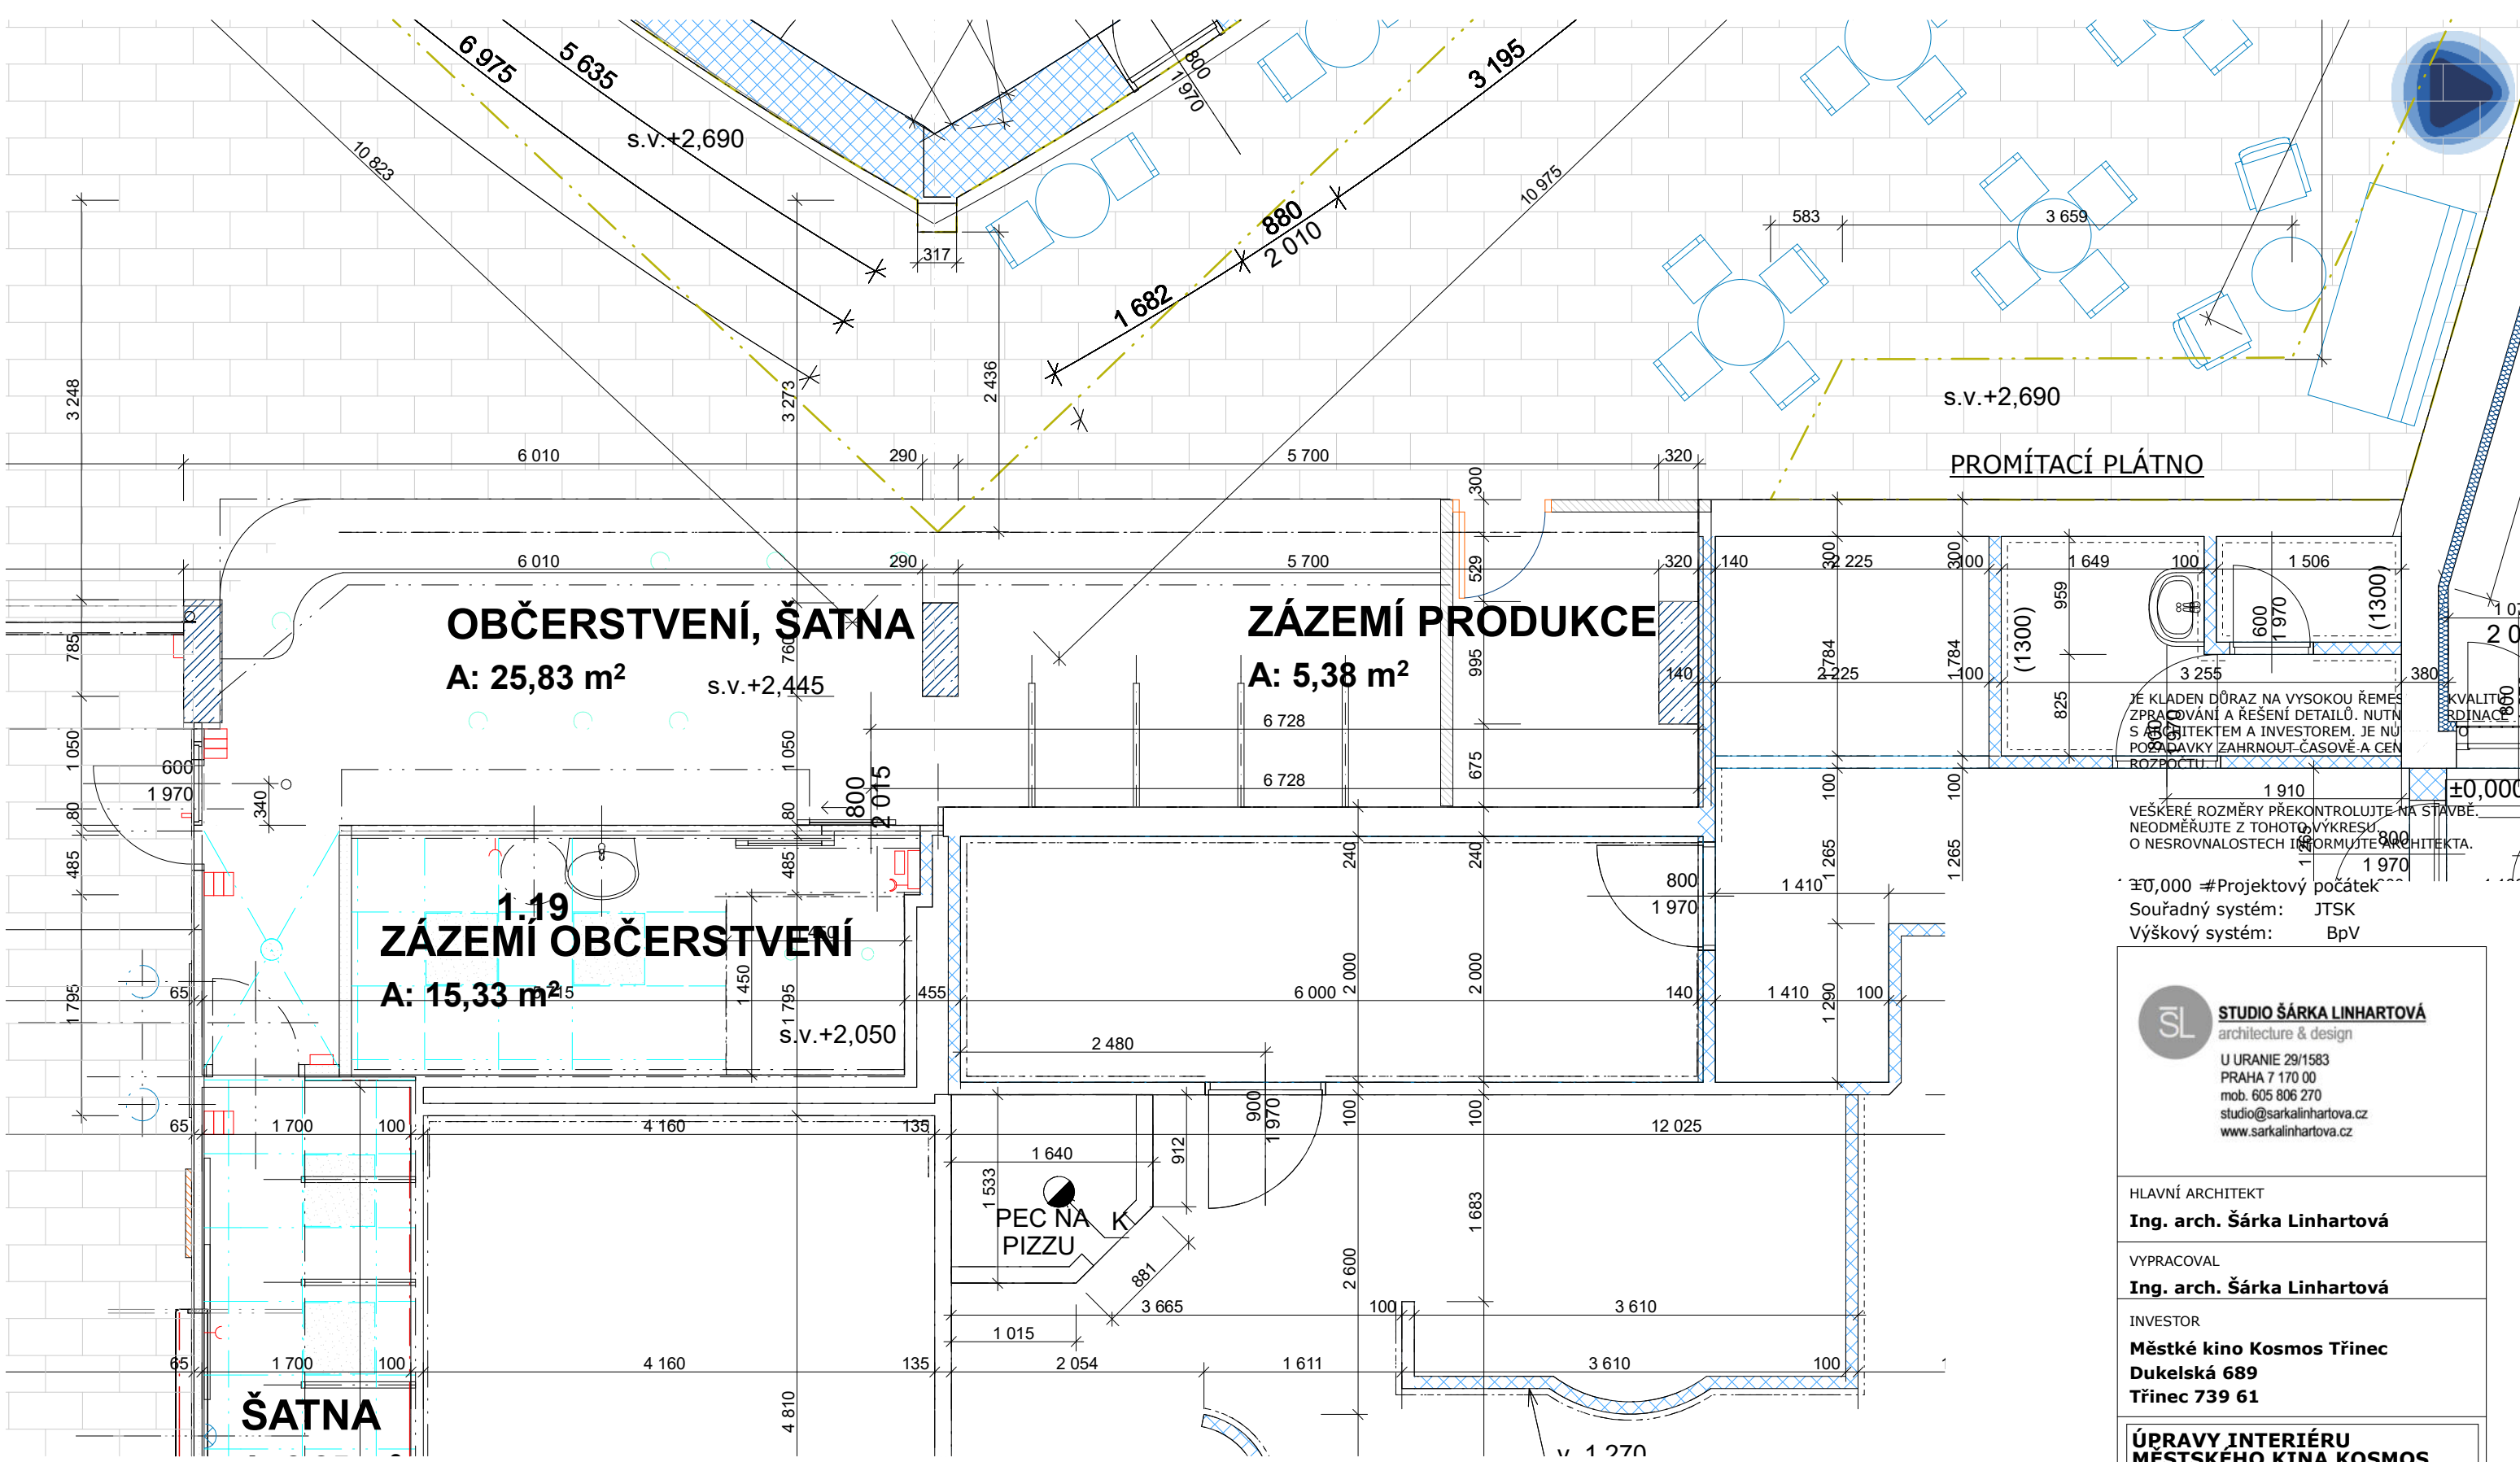

JE KLADEN DŮRAZ NA VYSOKOU ŘEMES
ZPRACOVÁNÍ A ŘEŠENÍ DETAILŮ. NUTN
S ARCHITEKTEM A INVESTOREM, JE N
POZADAVKY ZAHRNOUT ČASOVĚ A CEN
ROZPOČTU

VEŠKERÉ ROZMĚRY PŘEKONTROLUJTE NA STAVBĚ.
NEODMĚRUJTE Z TOHOTO VÝKRESU
O NESROVNALOSTECH INFORMUJTE ARCHITEKTA.

±0,000 #Projektový počátek
Souřadný systém: JTSK
Výškový systém: BpV

SL **STUDIO ŠÁRKA LINHARTOVÁ**
architecture & design
U URANIE 29/1583
PRAHA 7 170 00
mob. 605 806 270
studio@sarkalinhartova.cz
www.sarkalinhartova.cz

HLAVNÍ ARCHITEKT
Ing. arch. Šárka Linhartová

VYPRACOVAL
Ing. arch. Šárka Linhartová

INVESTOR
Městské kino Kosmos Třinec
Dukelská 689
Třinec 739 61

ÚPRAVY INTERIÉRU
MĚSTSKÉHO KINA KOSMOS
TŘINEC
Dukelská 689 Třinec 739 61

ÚPRAVY BARU

PŮVODNÍ STAV

FORMÁT	A3	DATUM	30.7.2025
STUPEŇ	STUDIE	Č. ZAKÁZKY	201906-01
MĚŘÍTKO	1:50	Č. VÝKRESU	6.2