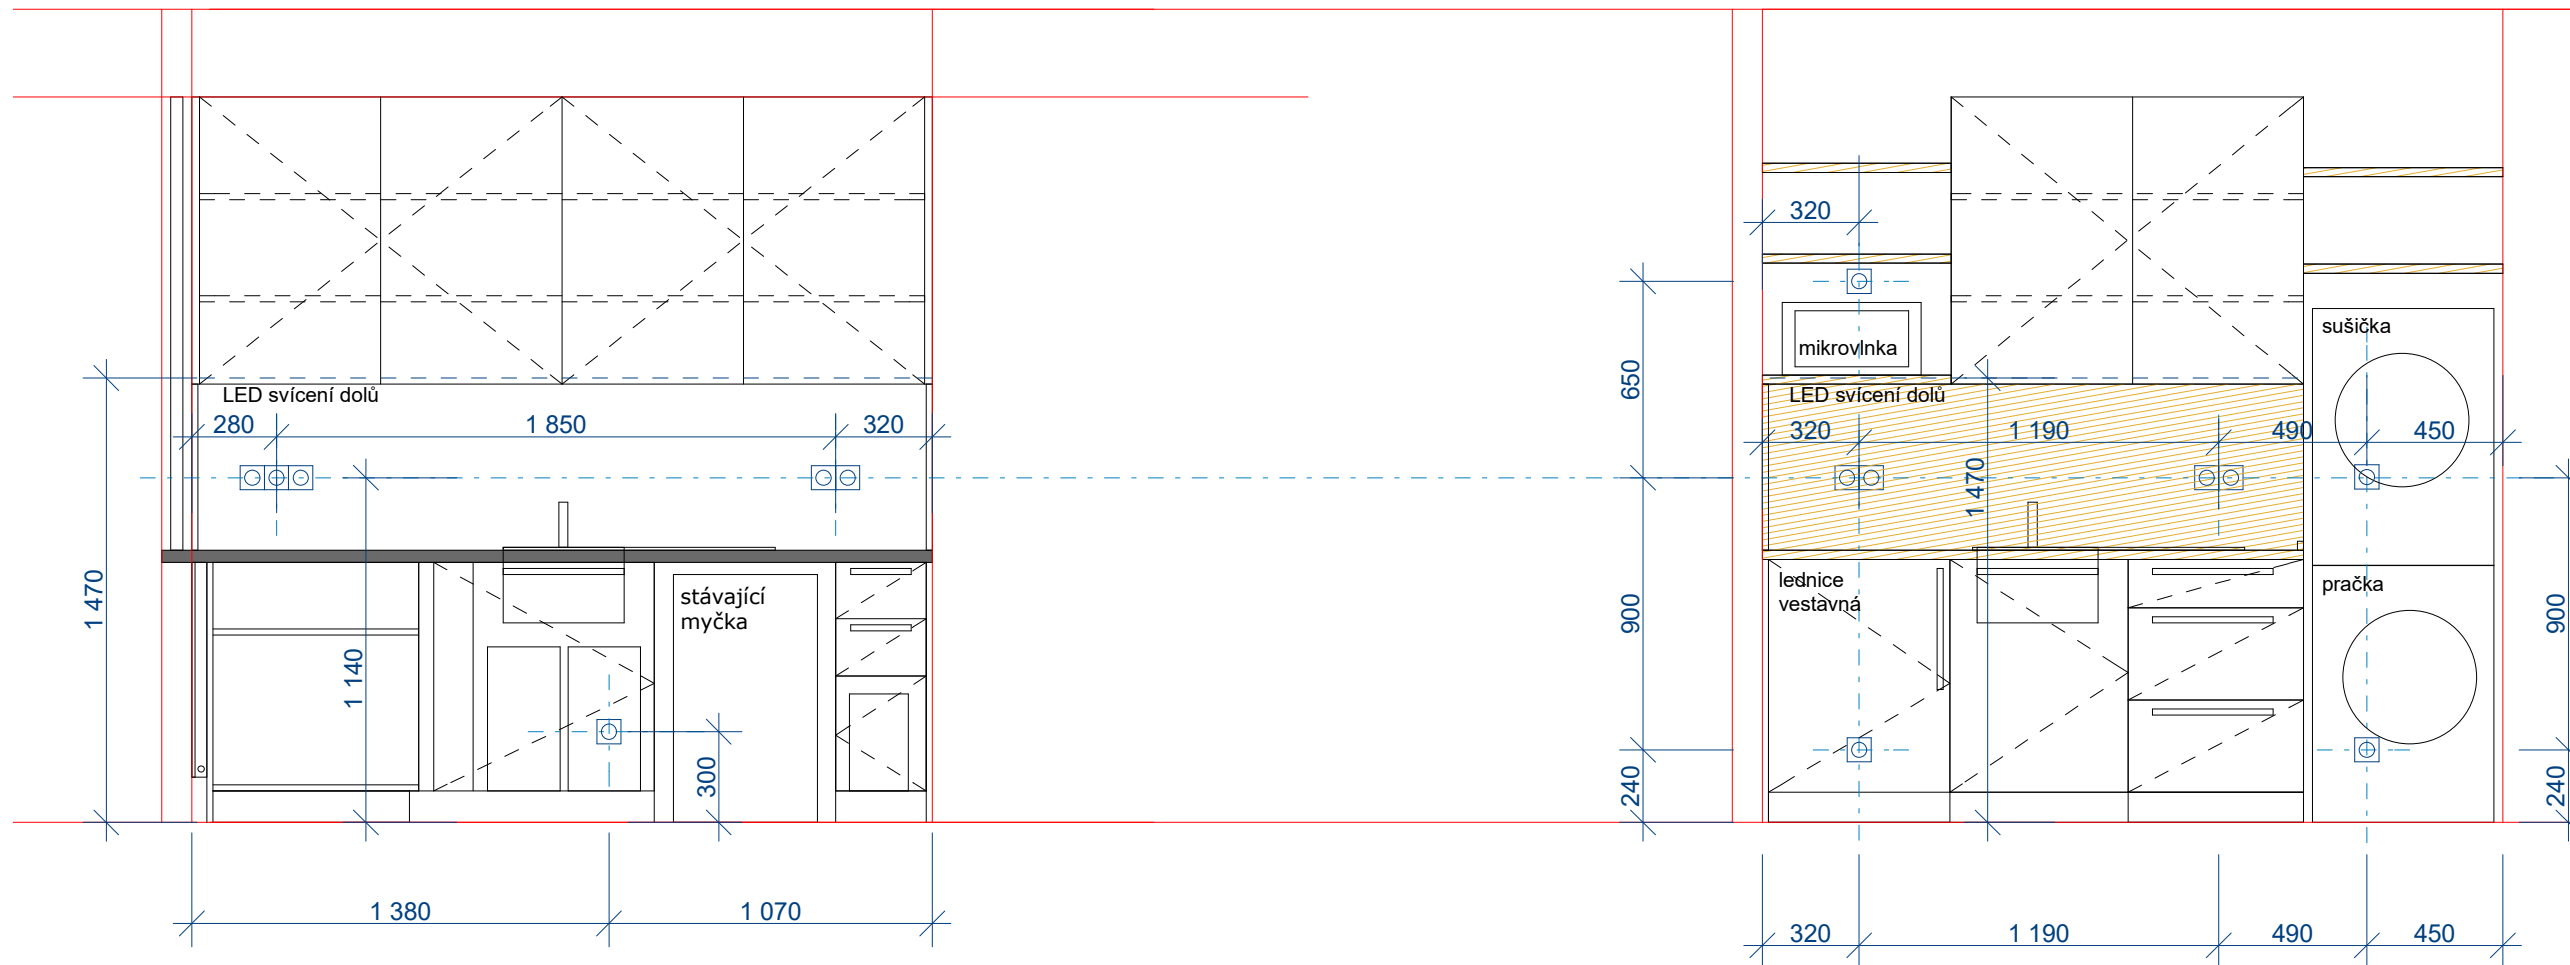

JE KLADEN DŮRAZ NA VYSOKOU ŘEMESLNOU KVALITU ZPRACOVÁNÍ A ŘEŠENÍ DETAILŮ. NUTNÁ KOORDINACE S ARCHITEKTEM A INVESTOŘEM. JE NUTNO TYTO POŽADAVKY ZAHRNOUT ČASOVĚ A CENOVĚ DO ROZPOČTU.

VEŠKERÉ ROZMĚRY PŘEKONTROLUJTE NA STAVBĚ. NEODMĚRUJTE Z TOHOTO VÝKRESU. O NESROVNALOSTECH INFORMUJTE ARCHITEKTA.

±0,000 #Projektový počátek
Souřadný systém: JTSK
Výškový systém: BpV