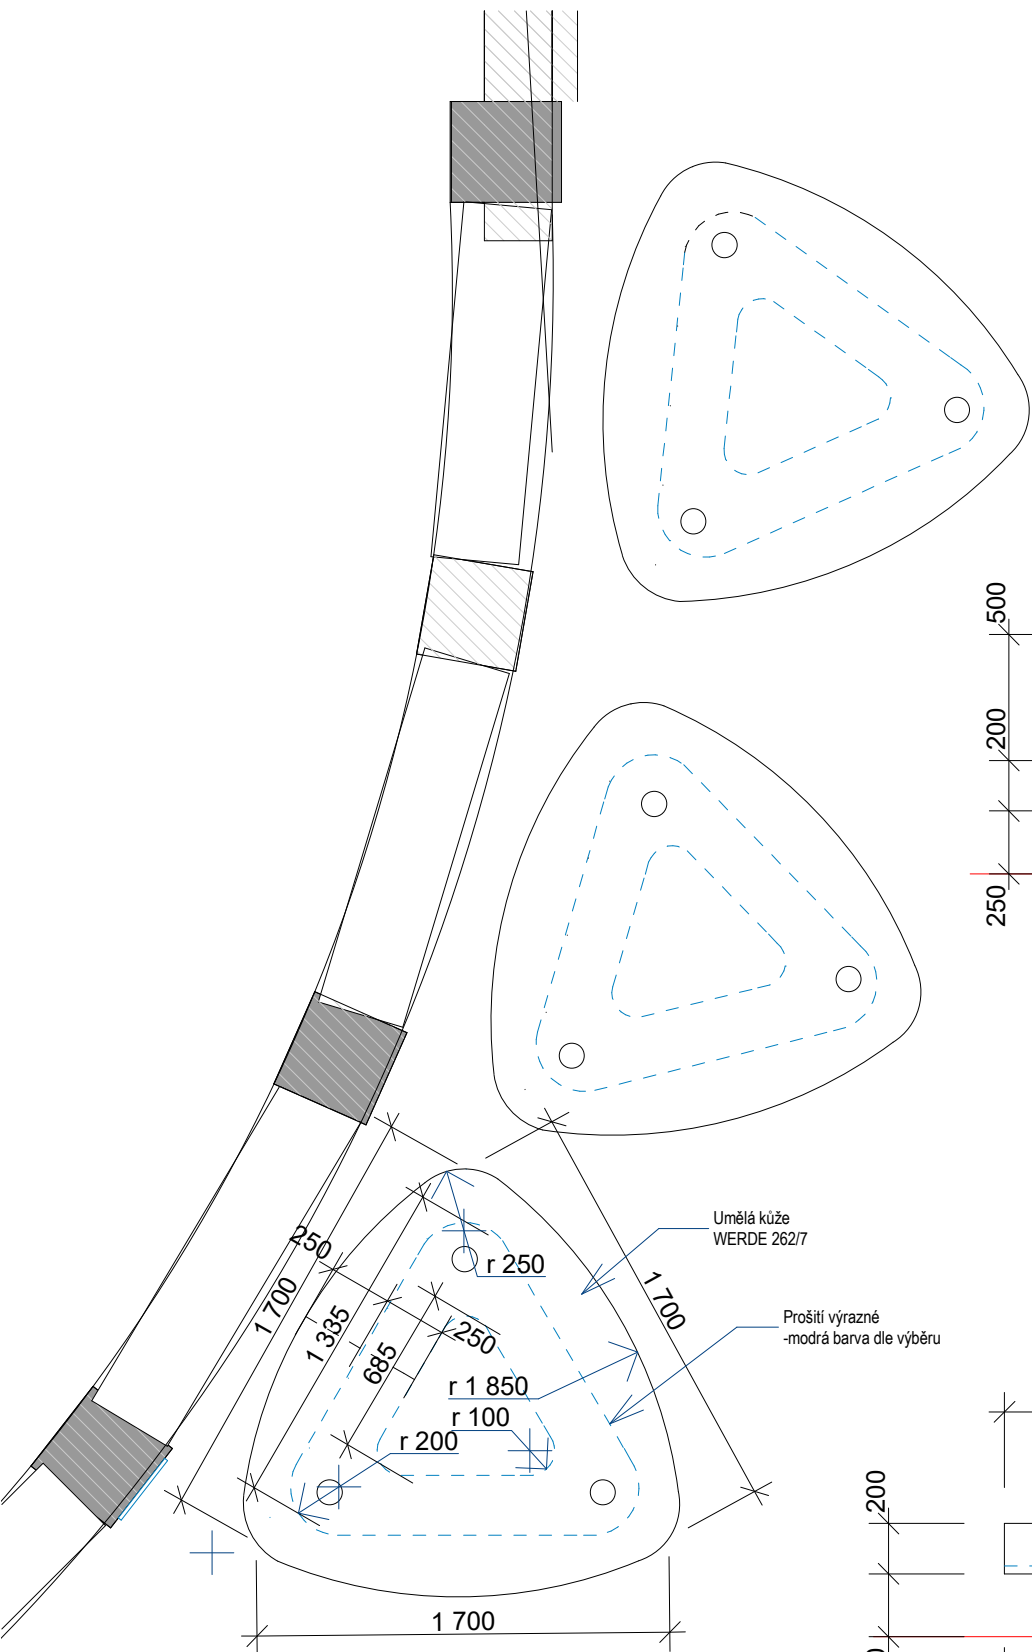

JE KLADEN DŮRAZ NA VYSOKOU ŘEMESLNOU KVALITU ZPRACOVÁNÍ A ŘEŠENÍ DETAILŮ. NUTNÁ KOORDINACE S ARCHITEKTEM A INVESTOREM, JE NUTNO TYTO POŽADAVKY ZAHRNOUT ČASOVĚ A CENOVĚ DO ROZPOČTU.

VEŠKERÉ ROZMĚRY PŘEKONTROLUJTE NA STAVBĚ. NEODMĚRUJTE Z TOHOTO VÝKRESU. O NESROVNALOSTECH INFORMUJTE ARCHITEKTA.

±0,000 #Projektový počátek
Souřadný systém: JTSK
Výškový systém: BpV

SL **STUDIO ŠÁRKA LINHARTOVÁ**
architecture & design
U URANIE 29/1583
PRAHA 7 170 00
mob. 605 806 270
studio@sarkalinhartova.cz
www.sarkalinhartova.cz

HLAVNÍ ARCHITEKT
Ing. arch. Šárka Linhartová

VYPRACOVAL
Ing. arch. Šárka Linhartová

INVESTOR
Městské kino Kosmos Třinec
Dukelská 689
Třinec 739 61

ÚPRAVY INTERIÉRU
MĚSTSKÉHO KINA KOSMOS
TŘINEC
Dukelská 689 Třinec 739 61

ÚPRAVY BARU

SEZENÍ FOAYER

FORMÁT	A3	DATUM	30.7.2025
STUPEŇ	STUDIE	Č. ZAKÁZKY	201906-01
MĚŘÍTKO	1:30	Č. VÝKRESU	6.10