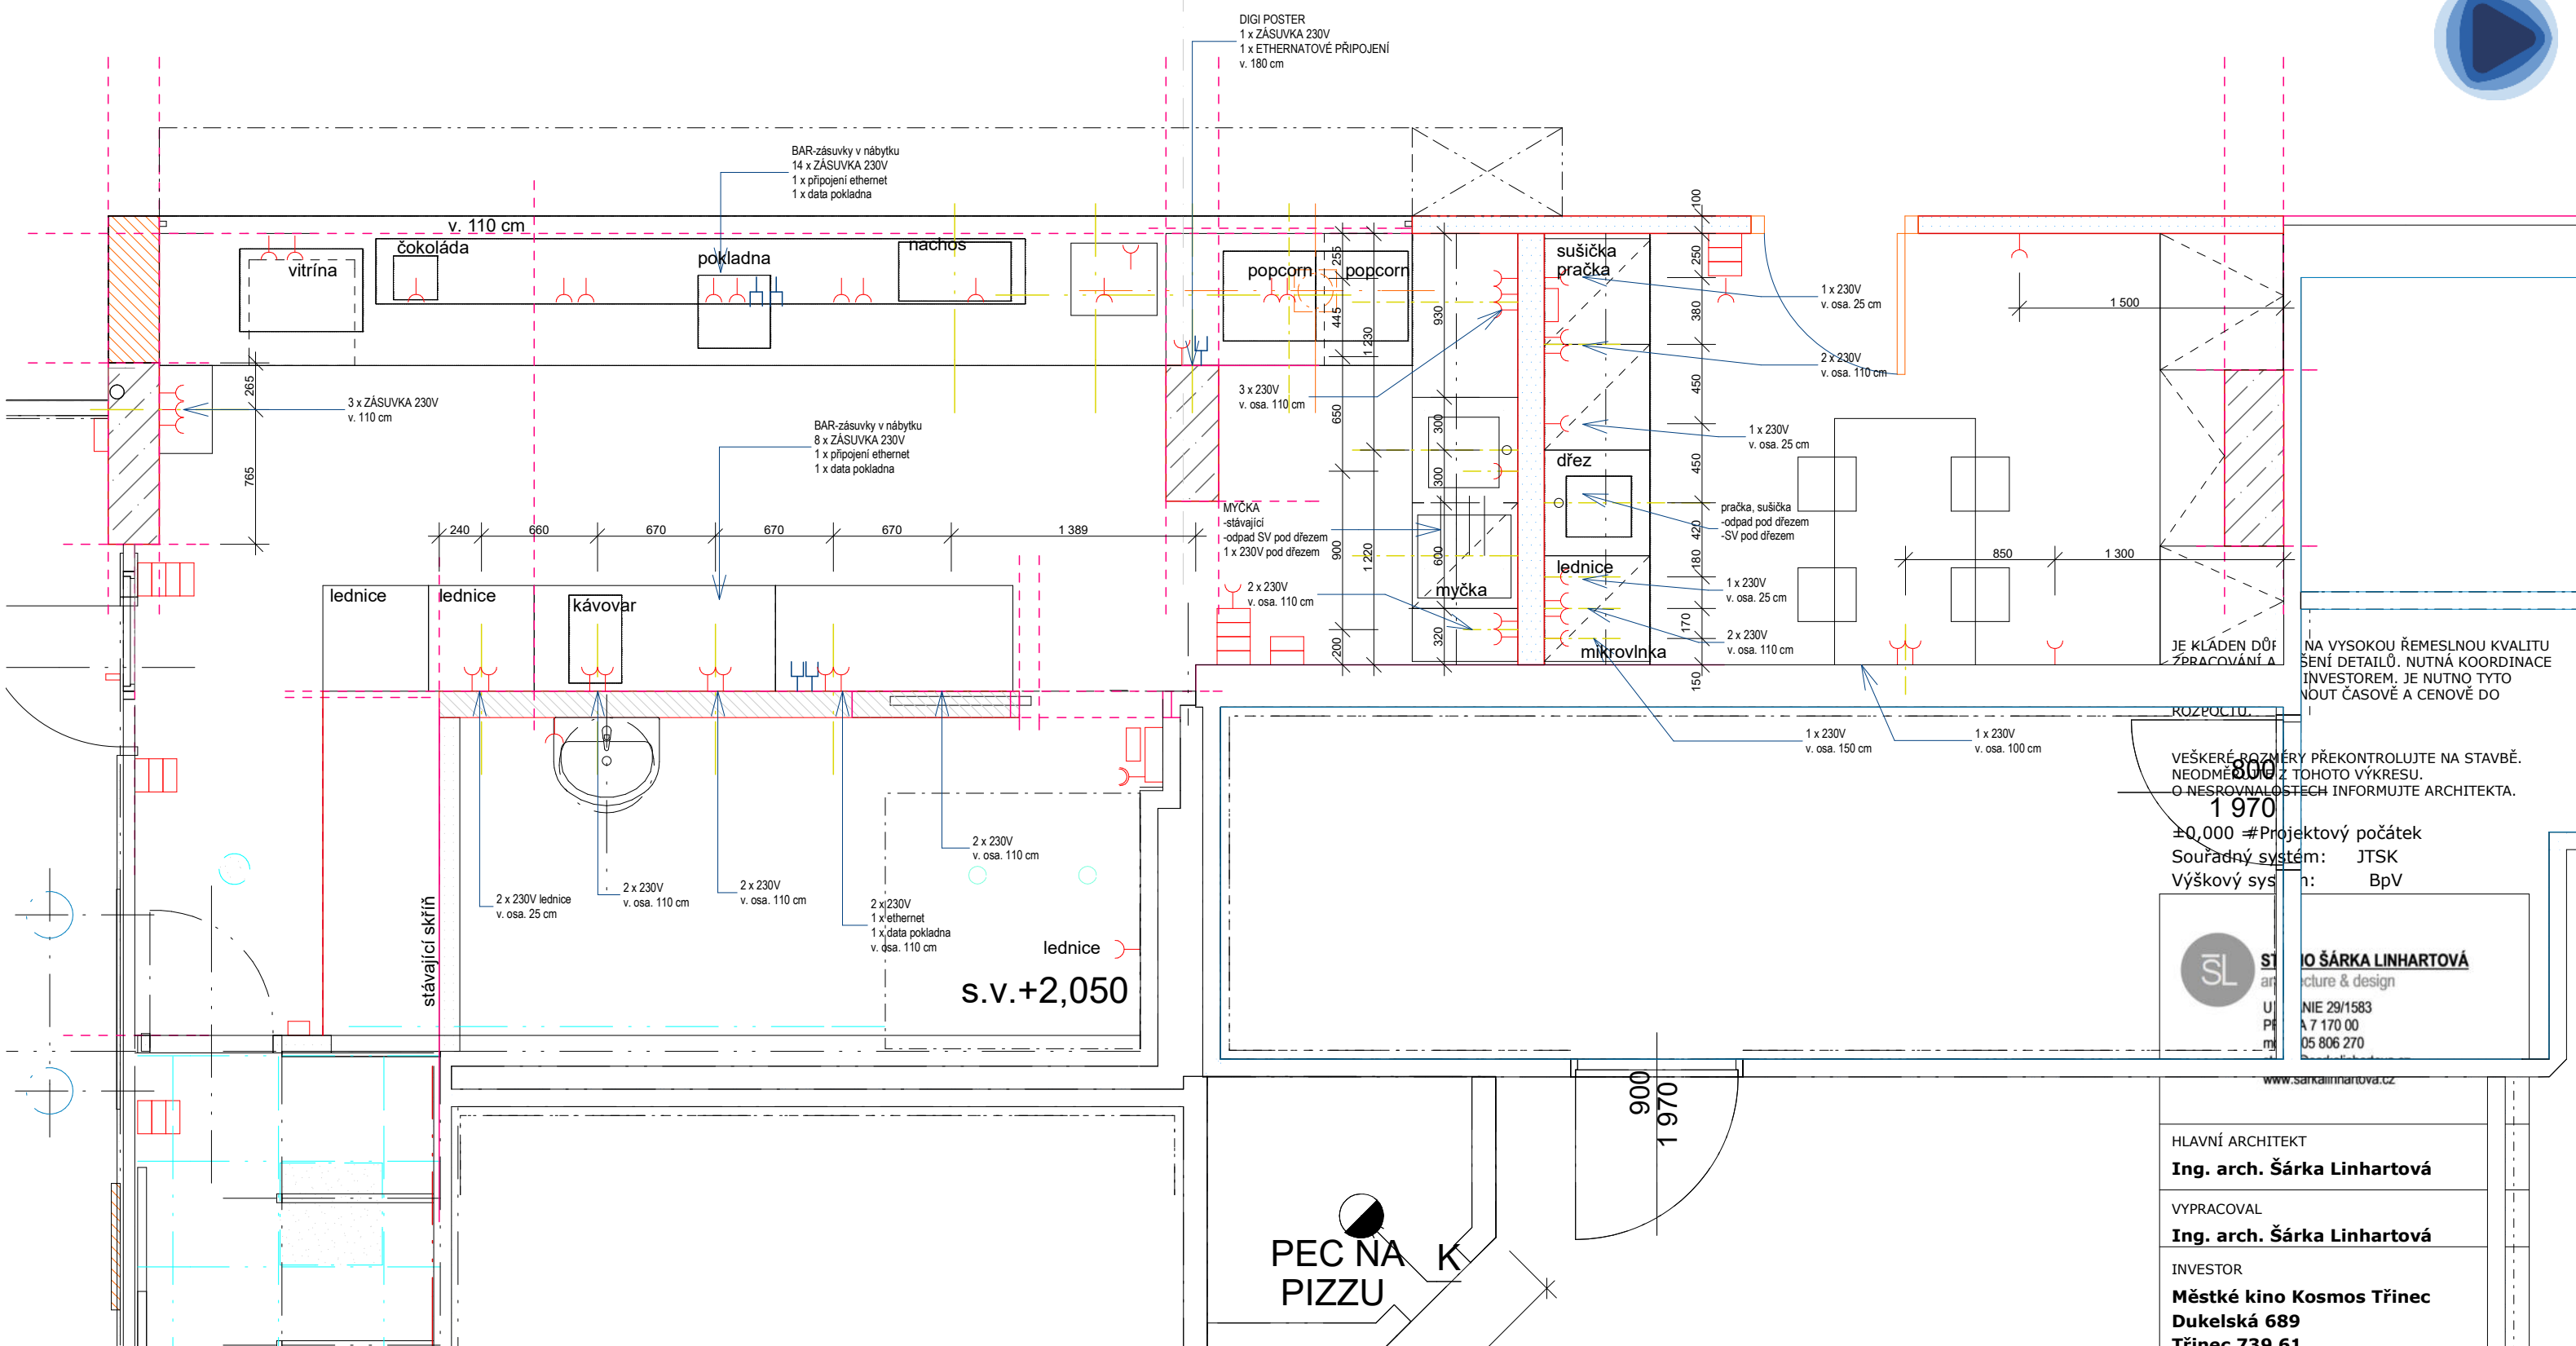

NA VYSOKOU ŘEMESLNOU KVALITU
ŠENÍ DETAILŮ. NUTNÁ KOORDINACE
INVESTOREM, JE NUTNO TYTO
NOUT ČASOVĚ A CENOVĚ DO

VEŠKERÉ ROZMĚRY PŘEKONTROLUJTE NA STAVBĚ.
NEODMĚŇUJTE Z TOHOTO VÝKRESU.
O NESROVNALOSTECH INFORMUJTE ARCHITEKTA.

±0,000 #Projektový počátek
Souřadný systém: JTSK
Výškový systém: BpV

SL ŠÁRKA LINHARTOVÁ
architektura & design
UJ NIE 29/1583
PŘ A 7 170 00
M 05 806 270

www.sarkalinhartova.cz

HLAVNÍ ARCHITEKT	Ing. arch. Šárka Linhartová
VYPRACOVAL	Ing. arch. Šárka Linhartová
INVESTOR	Městské kino Kosmos Třinec Dukelská 689 Třinec 739 61

**ÚPRAVY INTERIÉRU
MĚSTSKÉHO KINA KOSMOS
TŘINEC**
Dukelská 689 Třinec 739 61

ÚPRAVY BARU

PŮDORYS ROZVODY	
FORMÁT	A3
DATUM	30.7.2025
STUPEŇ	STUDIE
Č. ZAKÁZKY	201906-01
MĚŘÍTKO	1:35
Č. VÝKRESU	6.13