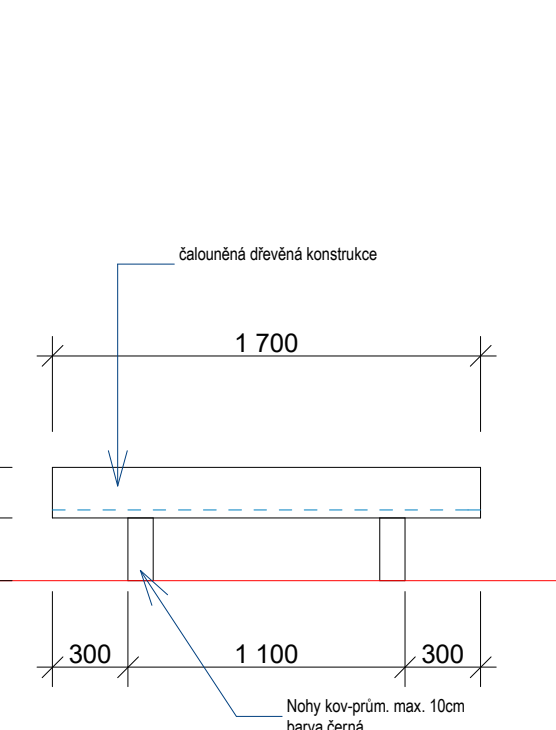

JE KLADEN DŮRAZ NA VYSOKOU ŘEMESLNOU KVALITU ZPRACOVÁNÍ A ŘEŠENÍ DETAILŮ. NUTNÁ KOORDINACE S ARCHITEKTEM A INVESTOREM, JE NUTNO TYTO POŽADAVKY ZAHRNOUT ČASOVĚ A CENOVĚ DO ROZPOČTU.

VEŠKERÉ ROZMĚRY PŘEKONTROLUJTE NA STAVBĚ. NEODMĚRUJTE Z TOHOTO VÝKRESU. O NESROVNALOSTECH INFORMUJTE ARCHITEKTA.

±0,000 #Projektový počátek
Souřadný systém: JTSK
Výškový systém: BpV

SL **STUDIO ŠÁRKA LINHARTOVÁ**
architecture & design
U URANIE 29/1583
PRAHA 7 170 00
mob. 605 806 270
studio@sarkalinhartova.cz
www.sarkalinhartova.cz

HLAVNÍ ARCHITEKT
Ing. arch. Šárka Linhartová

VYPRACOVAL
Ing. arch. Šárka Linhartová

INVESTOR
Městské kino Kosmos Třinec
Dukelská 689
Třinec 739 61

ÚPRAVY INTERIÉRU
MĚSTSKÉHO KINA KOSMOS
TŘINEC
Dukelská 689 Třinec 739 61

ÚPRAVY BARU

SEZENÍ FOAYER

FORMÁT	A3	DATUM	30.7.2025
STUPEŇ	STUDIE	Č. ZAKÁZKY	201906-01
MĚŘÍTKO	1:30	Č. VÝKRESU	6.10