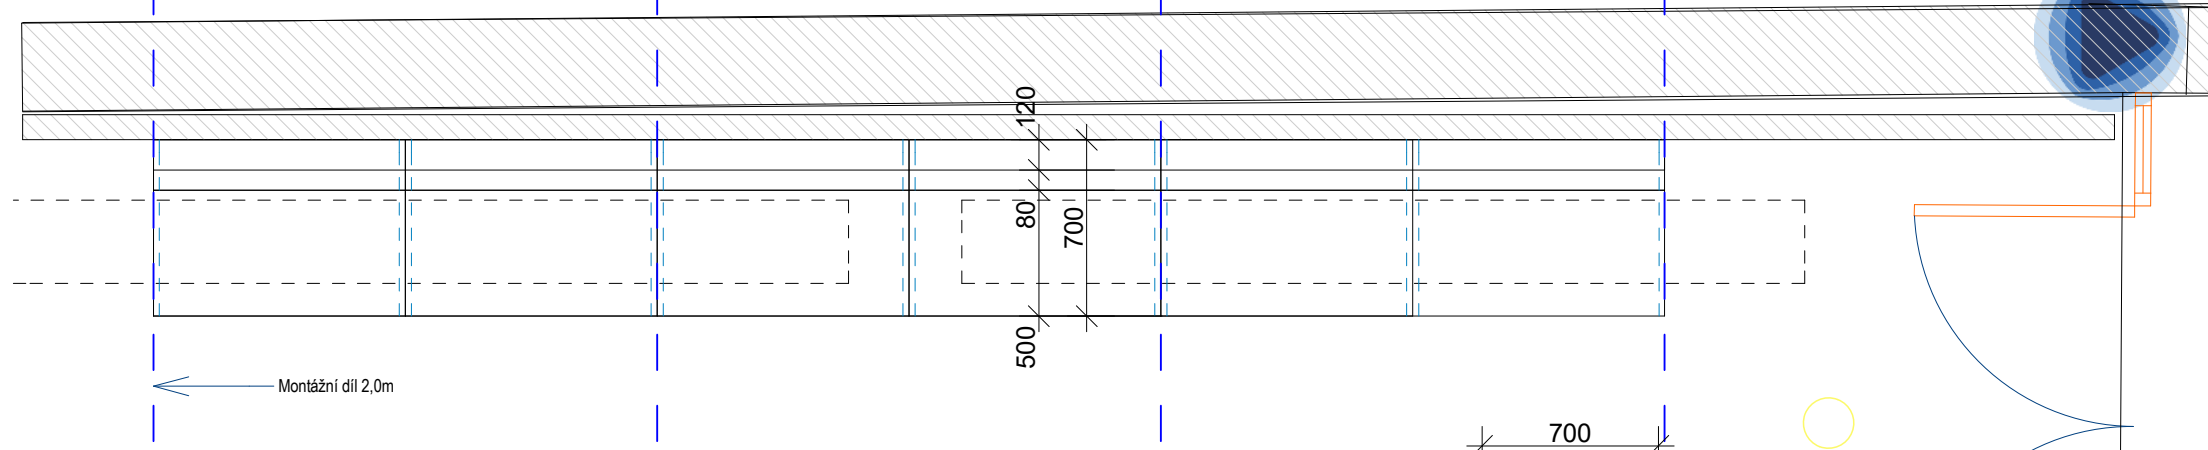

JE KLADEN DŮRAZ NA VYSOKOU ŘEMESLNOU KVALITU ZPRACOVÁNÍ A ŘEŠENÍ DETAILŮ. NUTNÁ KOORDINACE S ARCHITEKTEM A INVESTOREM, JE NUTNO TYTO POŽADAVKY ZAHRNOUT ČASOVĚ A CENOVĚ DO ROZPOČTU.

VEŠKERÉ ROZMĚRY PŘEKONTROLUJTE NA STAVBĚ. NEODMĚRUJTE Z TOHOTO VÝKRESU. O NESROVNALOSTECH INFORMUJTE ARCHITEKTA.

±0,000 #Projektový počátek
Souřadný systém: JTSK
Výškový systém: BpV

SL **STUDIO ŠÁRKA LINHARTOVÁ**
architecture & design
U URANIE 29/1583
PRAHA 7 170 00
mob. 605 806 270
studio@sarkalinhartova.cz
www.sarkalinhartova.cz

HLAVNÍ ARCHITEKT
Ing. arch. Šárka Linhartová

VYPRACOVAL
Ing. arch. Šárka Linhartová

INVESTOR
Městské kino Kosmos Třinec
Dukelská 689
Třinec 739 61

ÚPRAVY INTERIÉRU
MĚSTSKÉHO KINA KOSMOS
TŘINEC
Dukelská 689 Třinec 739 61

ÚPRAVY BARU

SEZENÍ FOAYER

FORMÁT	A3	DATUM	30.7.2025
STUPEŇ	STUDIE	Č. ZAKÁZKY	201906-01
MĚŘÍTKO	1:30	Č. VÝKRESU	6.10