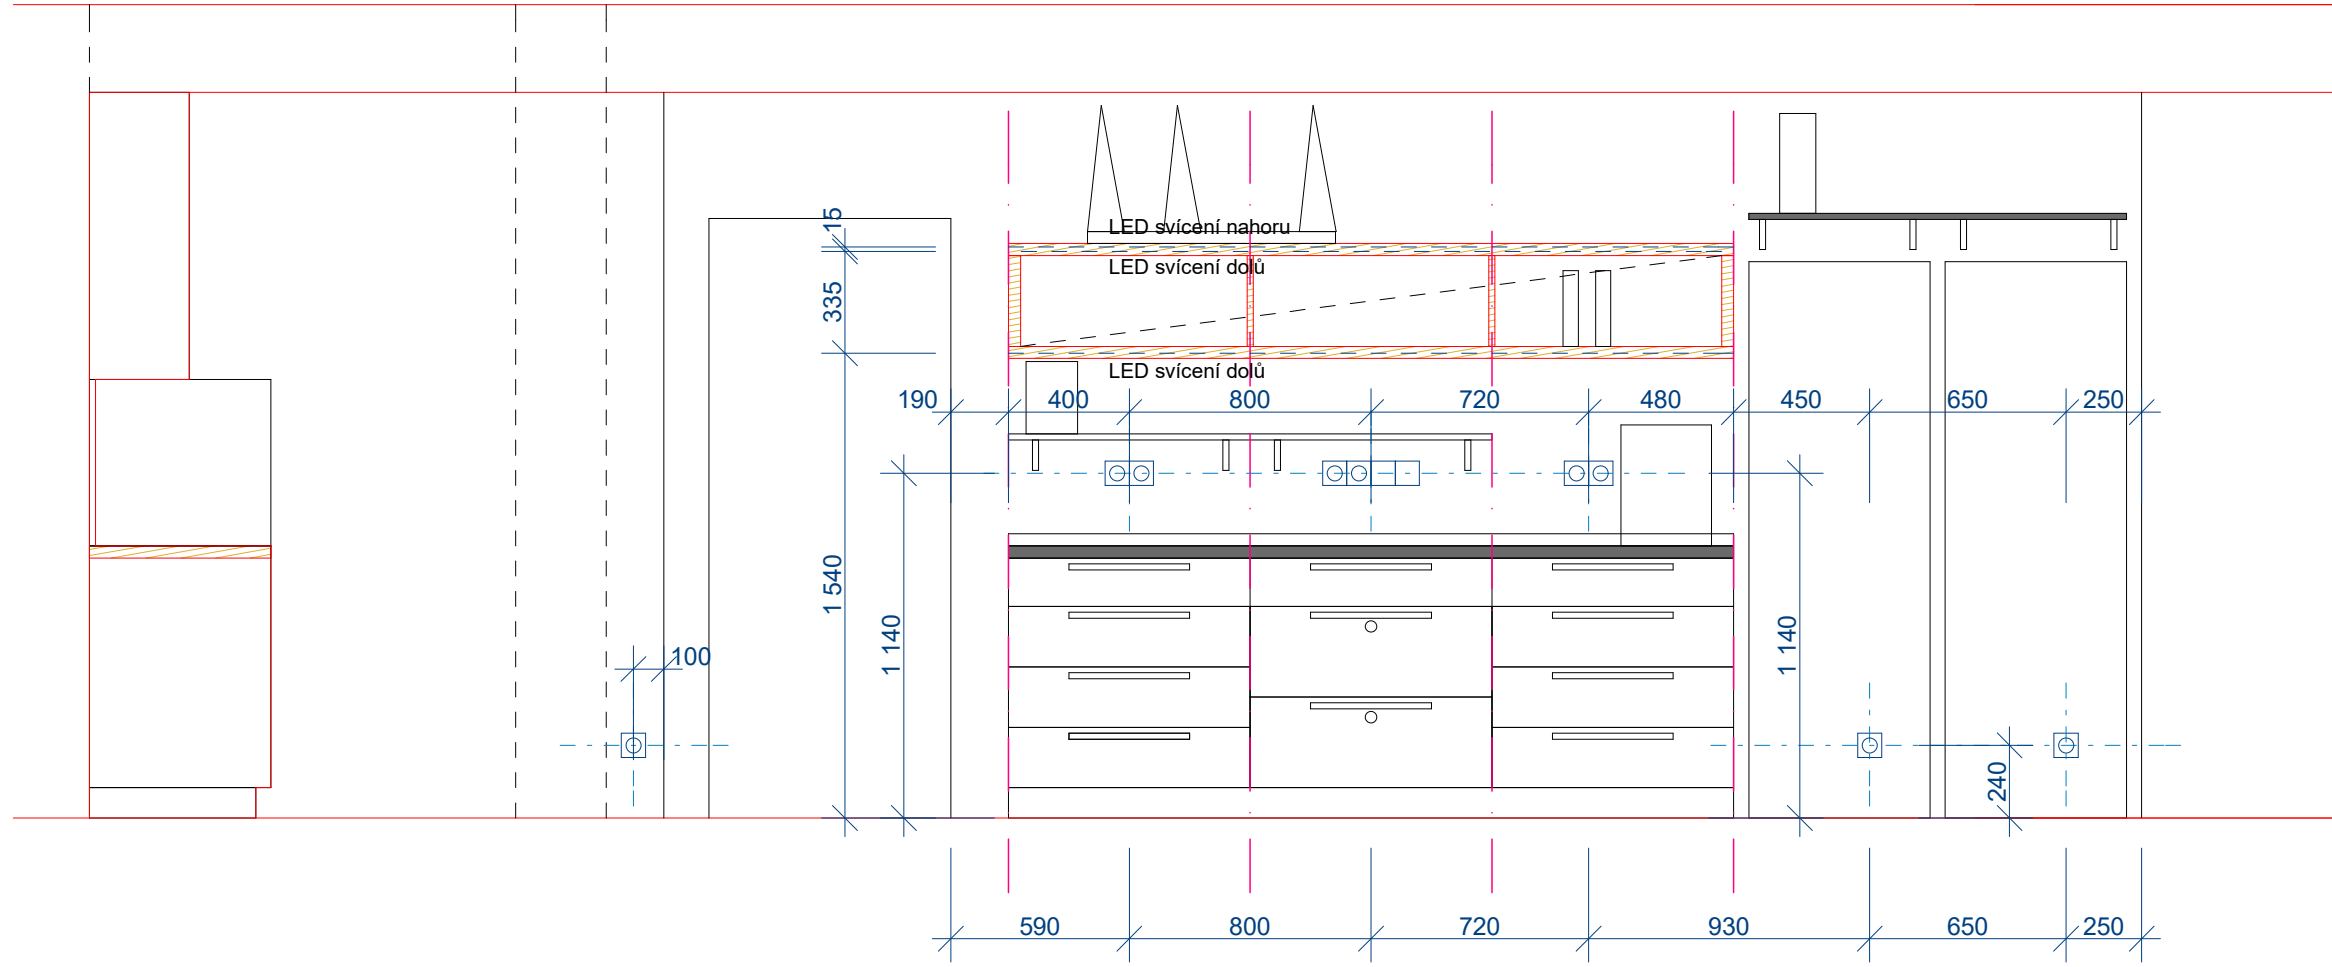

SL **STUDIO ŠÁRKA LINHARTOVÁ**
architecture & design
U URANIE 29/1583
PRAHA 7 170 00
mob. 605 806 270
studio@sarkalinhartova.cz
www.sarkalinhartova.cz

HLAVNÍ ARCHITEKT
Ing. arch. Šárka Linhartová

VYPRACOVAL
Ing. arch. Šárka Linhartová

INVESTOR
Městské kino Kosmos Třinec
Dukelská 689
Třinec 739 61

ÚPRAVY INTERIÉRU
MĚSTSKÉHO KINA KOSMOS
TŘINEC
Dukelská 689 Třinec 739 61

ÚPRAVY BARU

ELEKTRO-POHLEDY

FORMÁT	A3	DATUM	30.7.2025
STUPEŇ	STUDIE	Č. ZAKÁZKY	201906-01
MĚŘÍTKO	1:25	Č. VÝKRESU	6.12