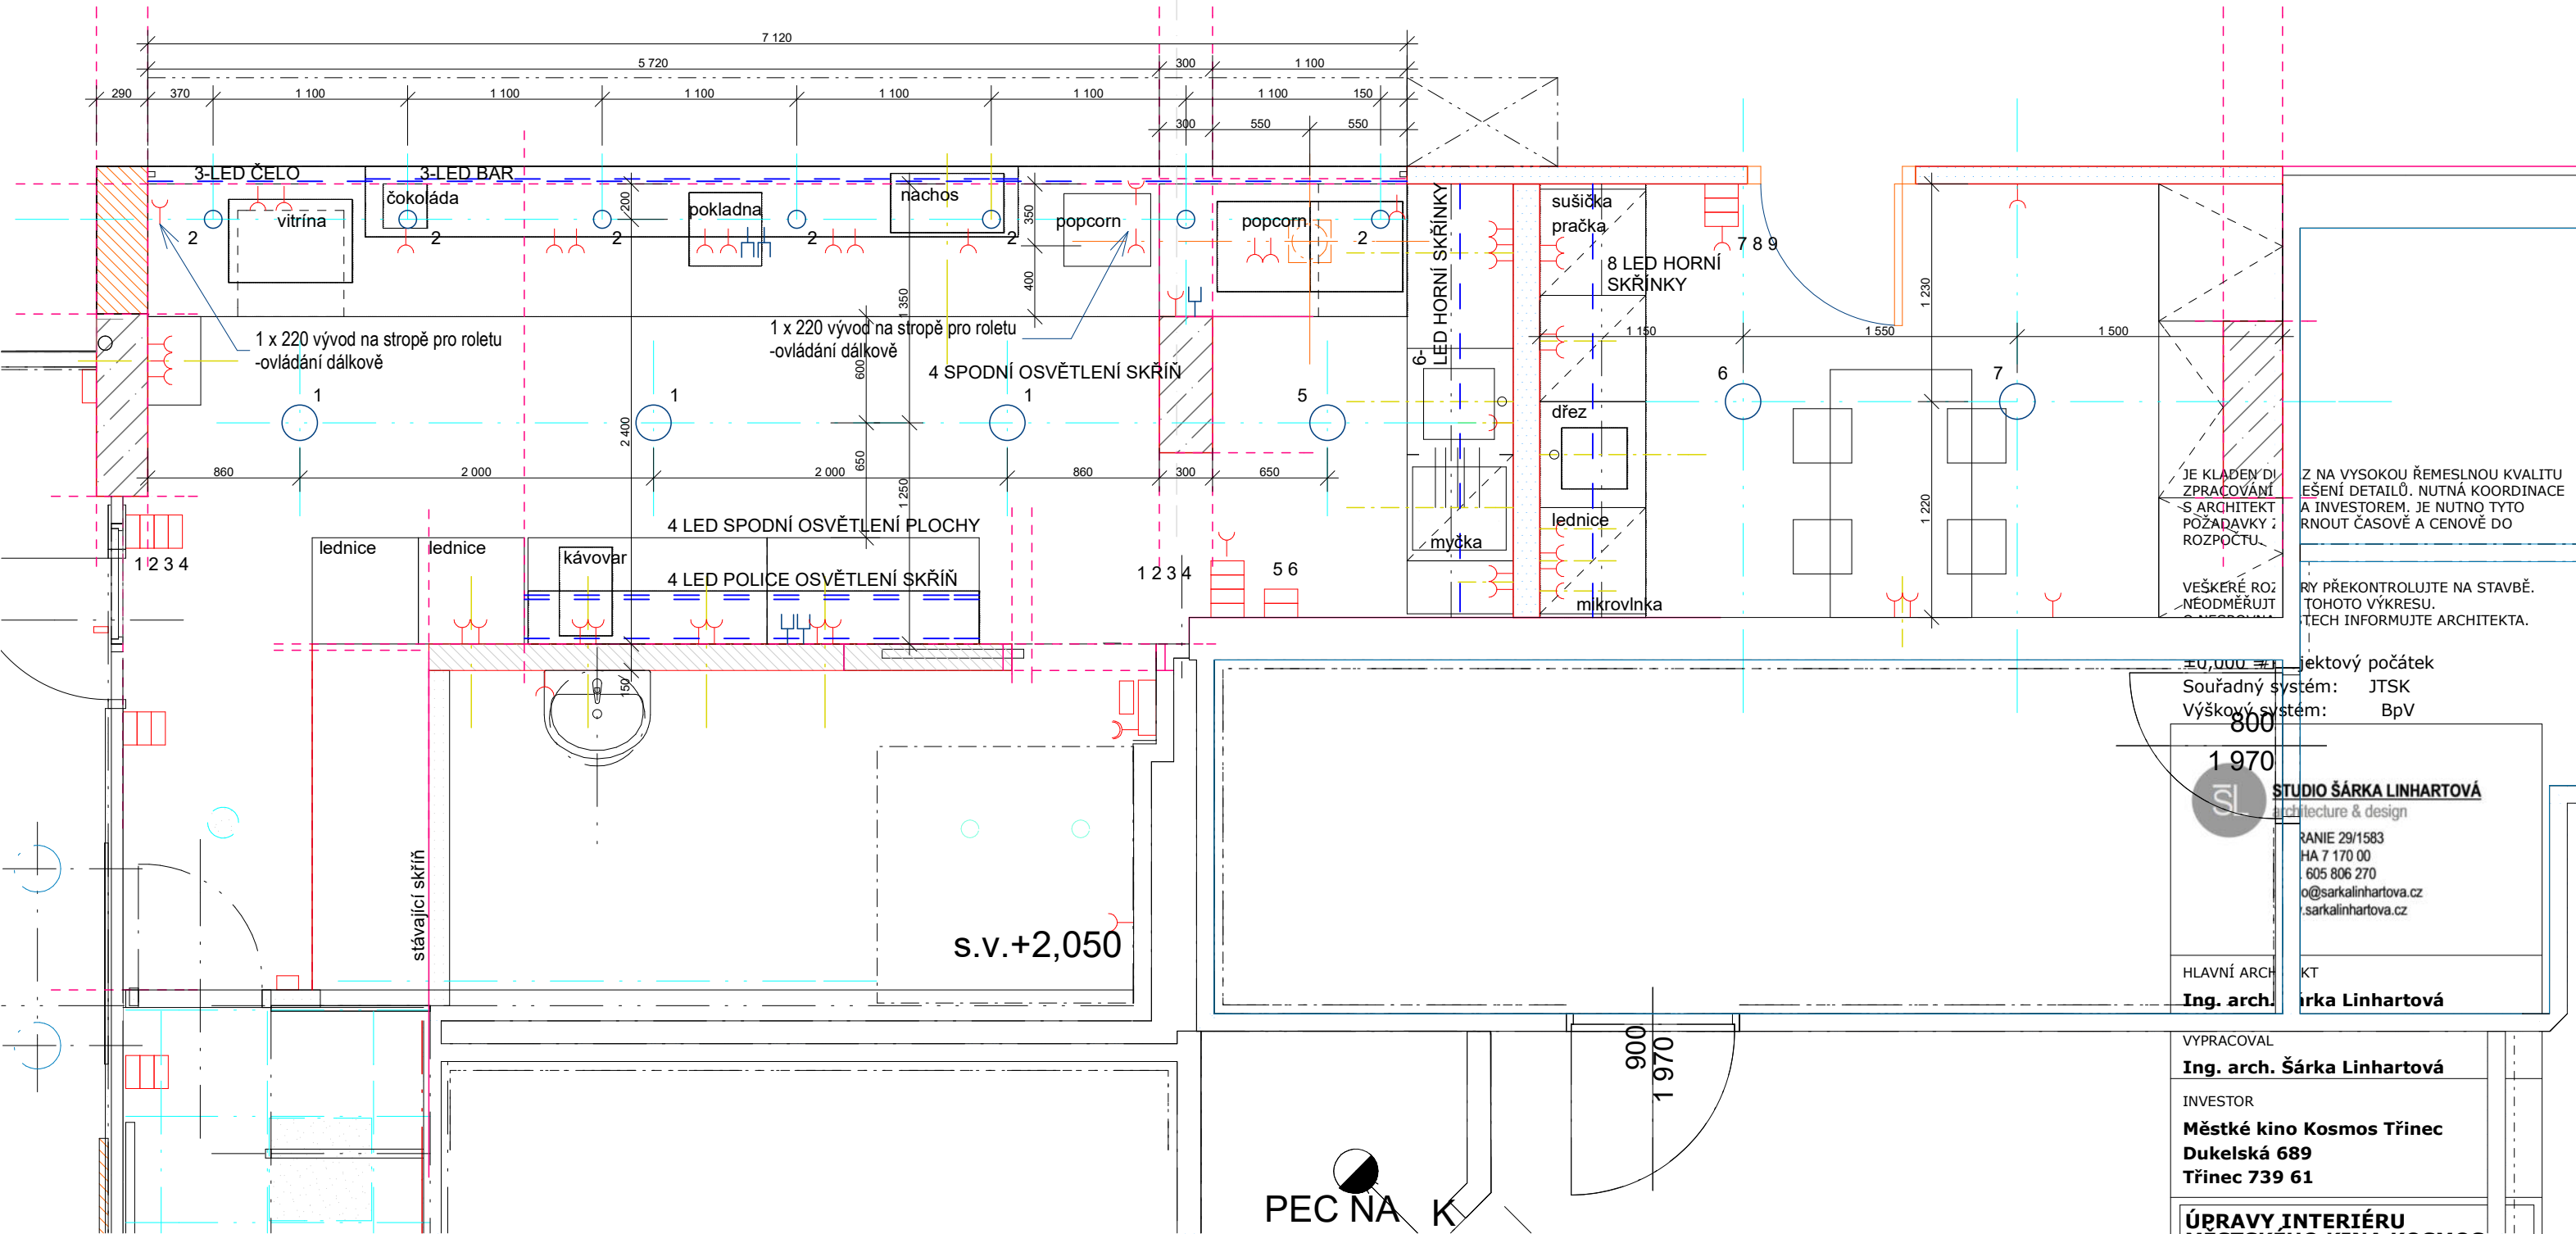

JE KLADEN DÍL
ZPRACOVÁNÍ
S ARCHITEKT
POŽADAVKY
ROZPOČTU.

Z NA VYSOKOU ŘEMESLNOU KVALITU
EŠENÍ DETAILŮ. NUTNÁ KOORDINACE
A INVESTOREM, JE NUTNO TYTO
RNOUT ČASOVĚ A CENOVĚ DO

RY PŘEKONTROLUJTE NA STAVBĚ.
TOHOTO VÝKRESU.
TECH INFORMUJTE ARCHITEKTA.

±0,000 = projektový počátek
Souřadný systém: JTSK
Výškový systém: BpV

800
1 970

STUDIO ŠÁRKA LINHARTOVÁ
architecture & design

RANIE 29/1583
HA 7 170 00
605 806 270
o@sarkalinhartova.cz
sarkalinhartova.cz

HLAVNÍ ARCH KT
Ing. arch. Šárka Linhartová

VYPRACOVAL
Ing. arch. Šárka Linhartová

INVESTOR
Městské kino Kosmos Třinec
Dukelská 689
Třinec 739 61

**ÚPRAVY INTERIÉRU
MĚSTSKÉHO KINA KOSMOS
TŘINEC**
Dukelská 689 Třinec 739 61

ÚPRAVY BARU

PŮDORYS STROP

FORMÁT	A3	DATUM	30.7.2025
STUPEŇ	STUDIE	Č. ZAKÁZKY	201906-01
MĚŘÍTKO	1:35	Č. VÝKRESU	6.14