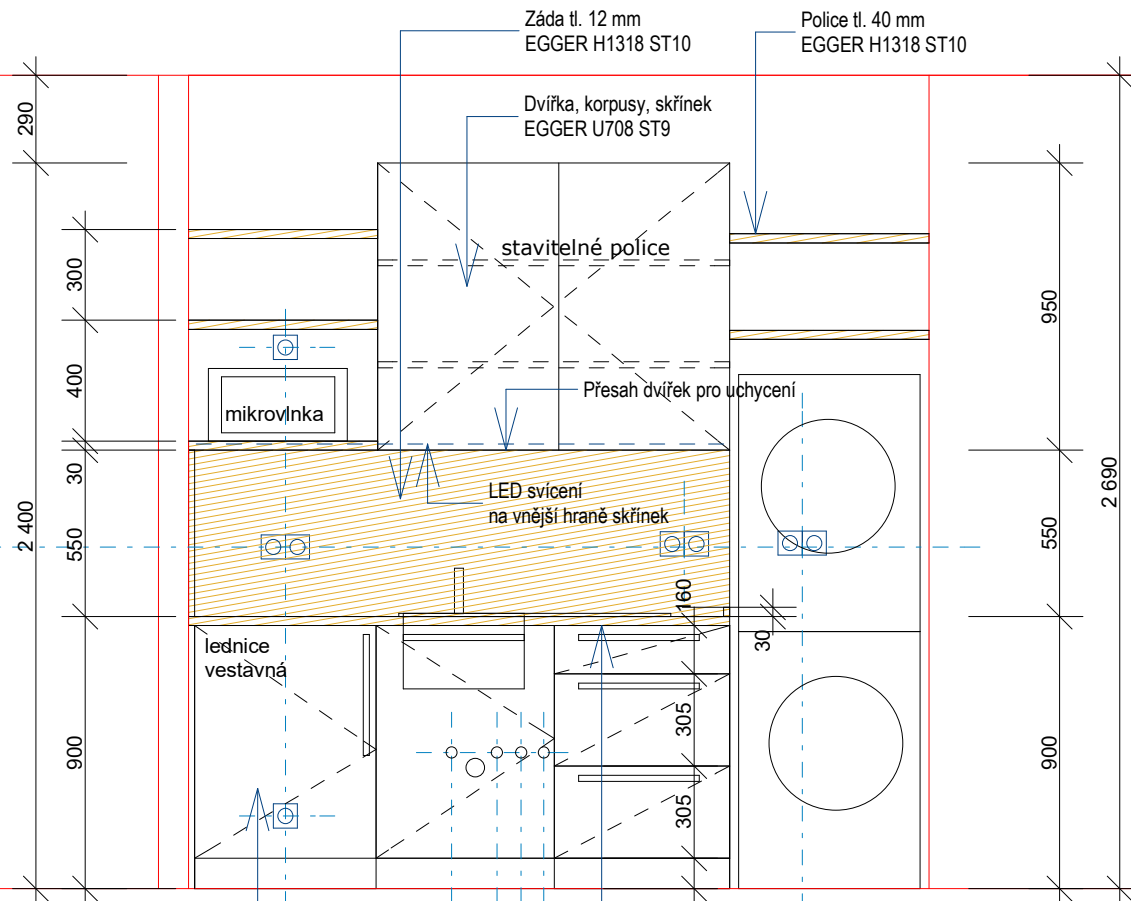

JE KLADEN DŮRAZ NA VYSOKOU ŘEMESLNOU KVALITU ZPRACOVÁNÍ A ŘEŠENÍ DETAILŮ. NUTNÁ KOORDINACE S ARCHITEKTEM A INVESTOŘEM. JE NUTNO TYTO POŽADAVKY ZAHRNOUŤ ČASOVĚ A CENOVĚ DO ROZPOČTU.

VEŠKERÉ ROZMĚRY PŘEKONTROLUJTE NA STAVBĚ. NEODMĚRUJTE Z TOHOTO VÝKRESU. O NESROVNALOSTECH INFORMUJTE ARCHITEKTA.

±0,000 #Projektový počátek
Souřadný systém: JTSK
Výškový systém: BpV