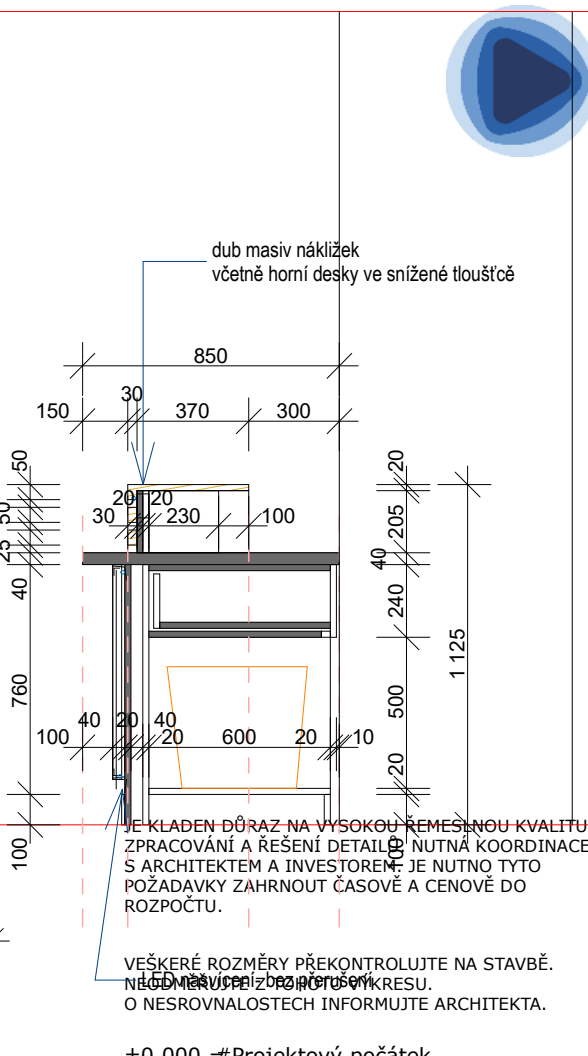

JE KLADEN DŮRAZ NA VYSOKOU REMESLNŮU KVALITU ZPRACOVÁNÍ A ŘEŠENÍ DETAILŮ. NUTNÁ KOORDINACE S ARCHITEKTEM A INVESTOŘEM. JE NUTNO TYTO POŽADAVKY ZAHRNOUT ČASOVĚ A CENOVĚ DO ROZPOČTU.

VEŠKERÉ ROZMĚRY PŘEKONTROLUJTE NA STAVBĚ. NEODMÍTKÁME ZODPOVĚDNOST ZA NEVĚŠKÉ ROZMĚRY A O NESROVNALOSTECH INFORMUJTE ARCHITEKTA.