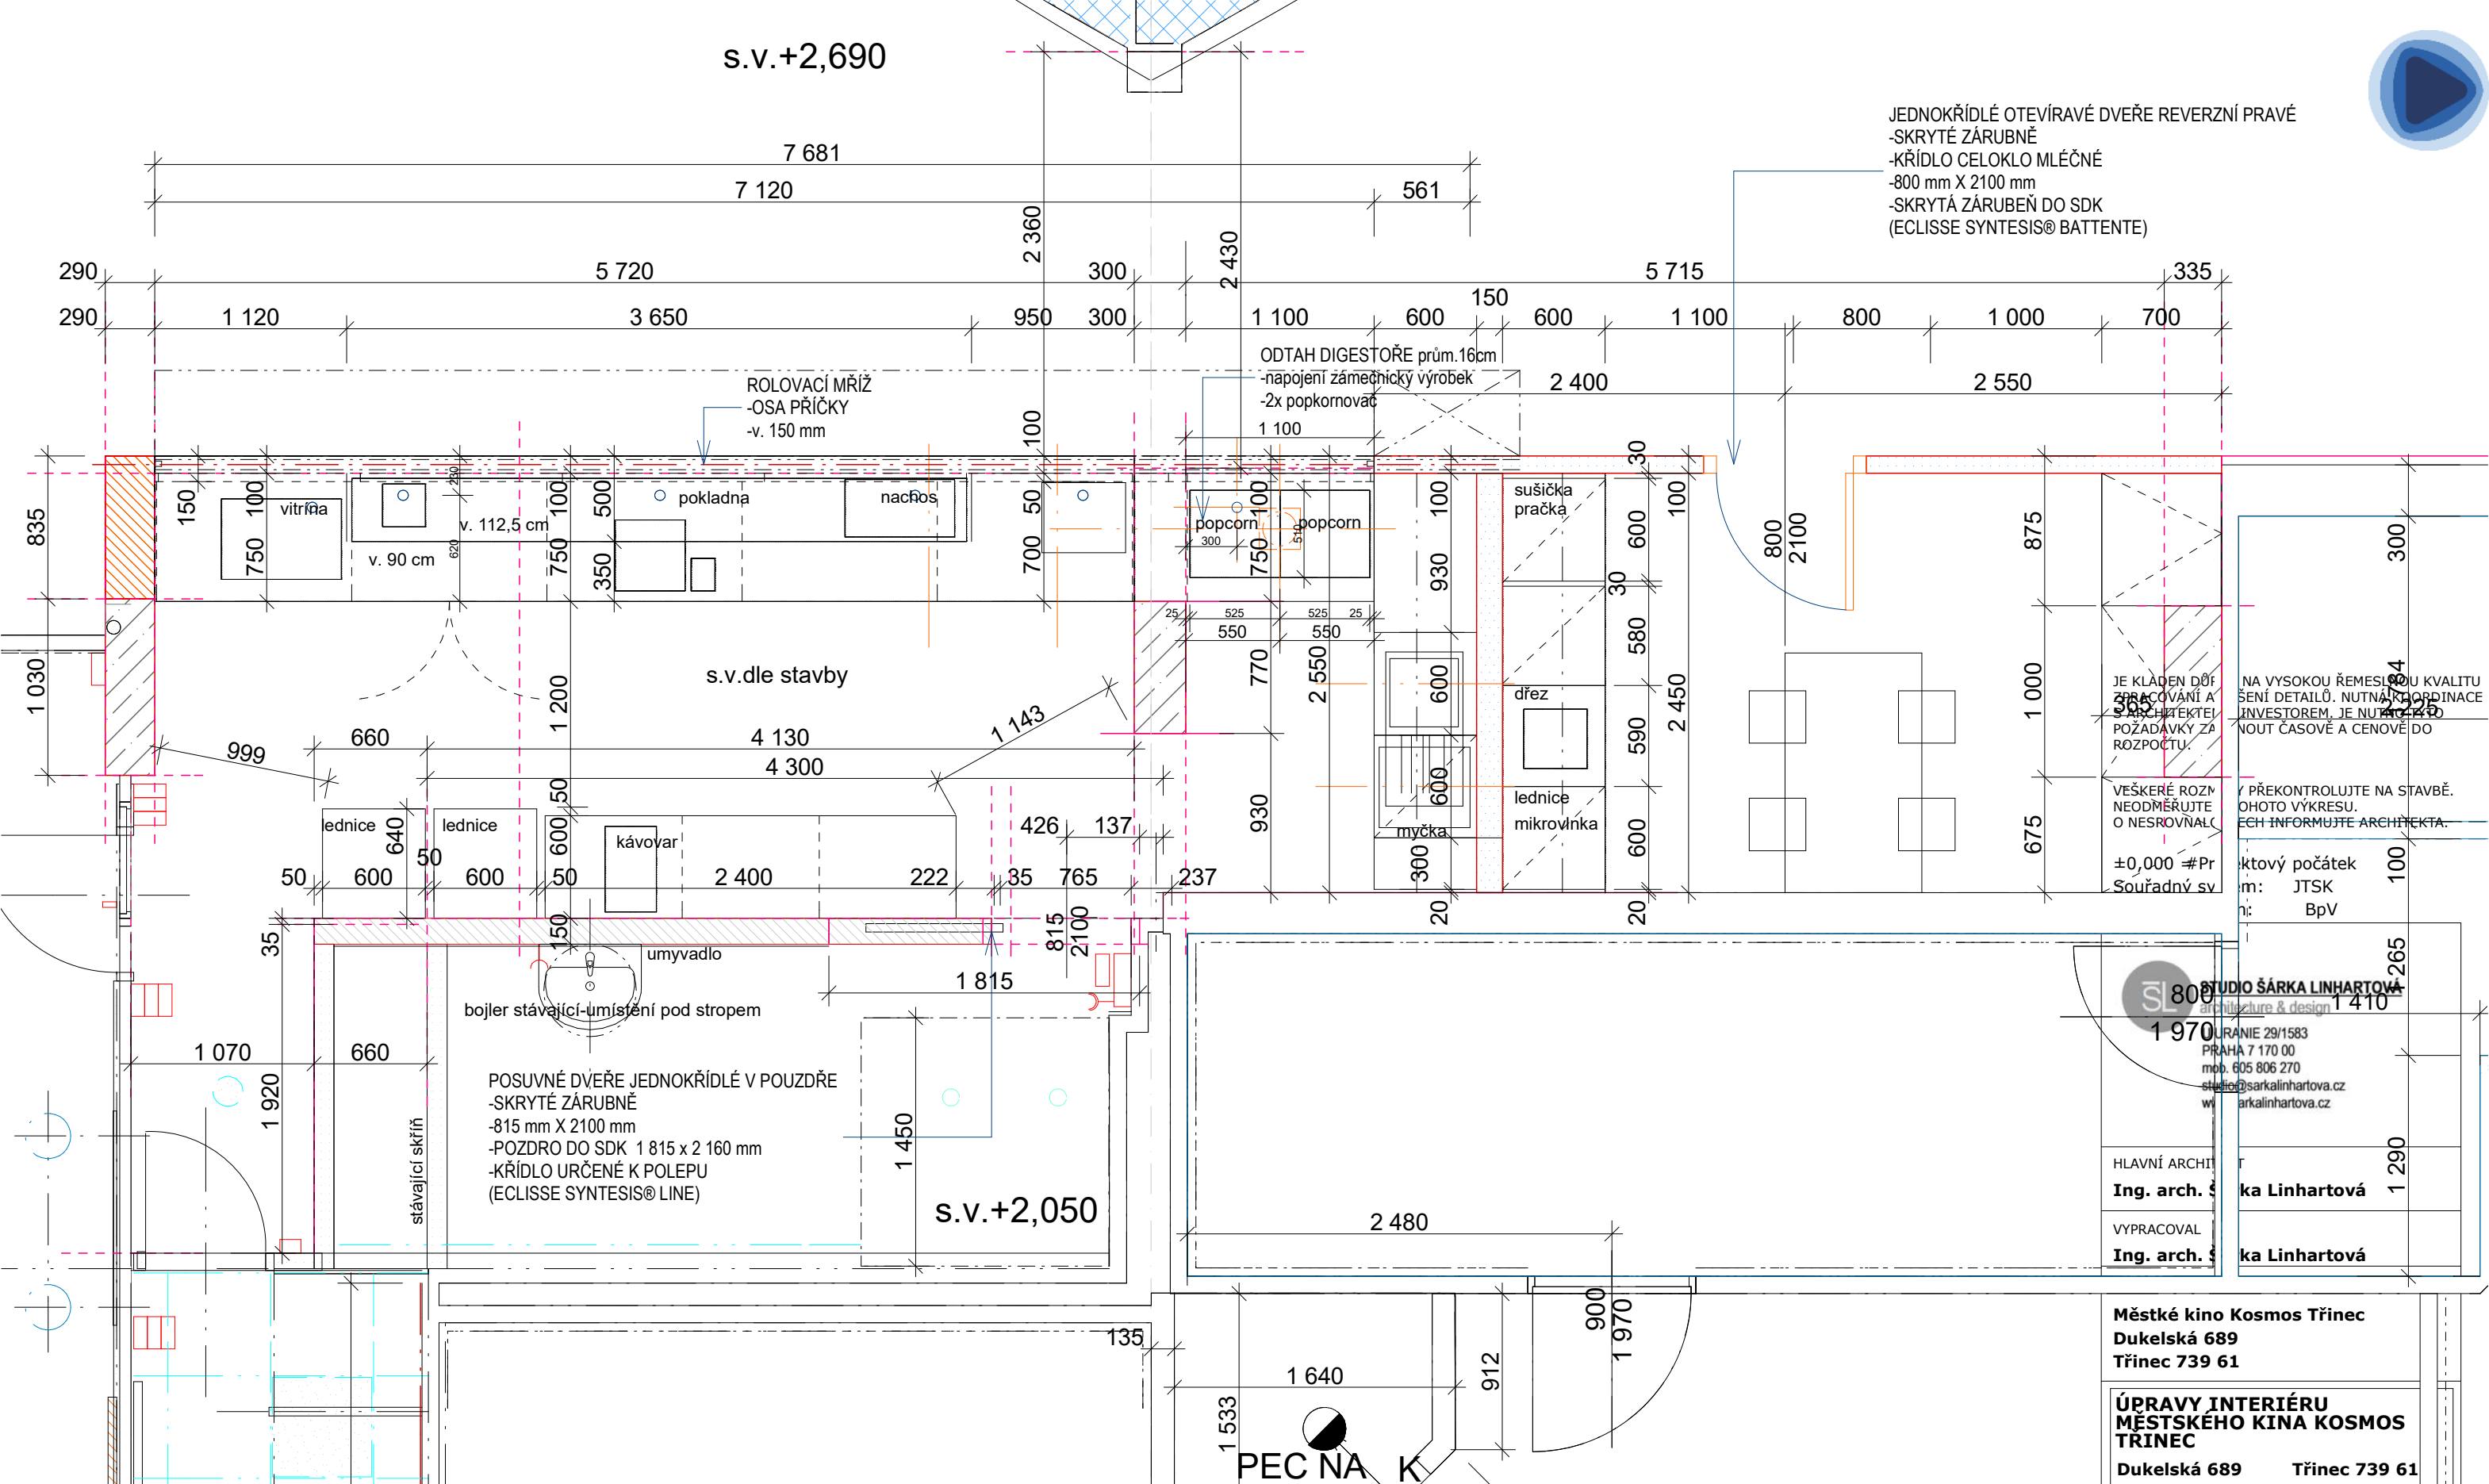

ÚPRAVY BARU

PŮVODNÍ STAV

FORMÁT	A3	DATUM	30.7.2025
STUPEŇ	STUDIE	Č. ZAKÁZKY	201906-01
MĚŘÍTKO	1:50	Č. VÝKRESU	6.2

s.v.+2,690

JEDNOKŘÍDLÉ OTEVÍRAVÉ DVEŘE REVERZNÍ PRAVÉ
-SKRYTÉ ZÁRUBNĚ
-KŘÍDLO CELOKLO MLÉČNÉ
-800 mm X 2100 mm
-SKRYTÁ ZÁRUBĚNĚ DO SDK
(ECLISSE SYNTESIS® BATTENTE)