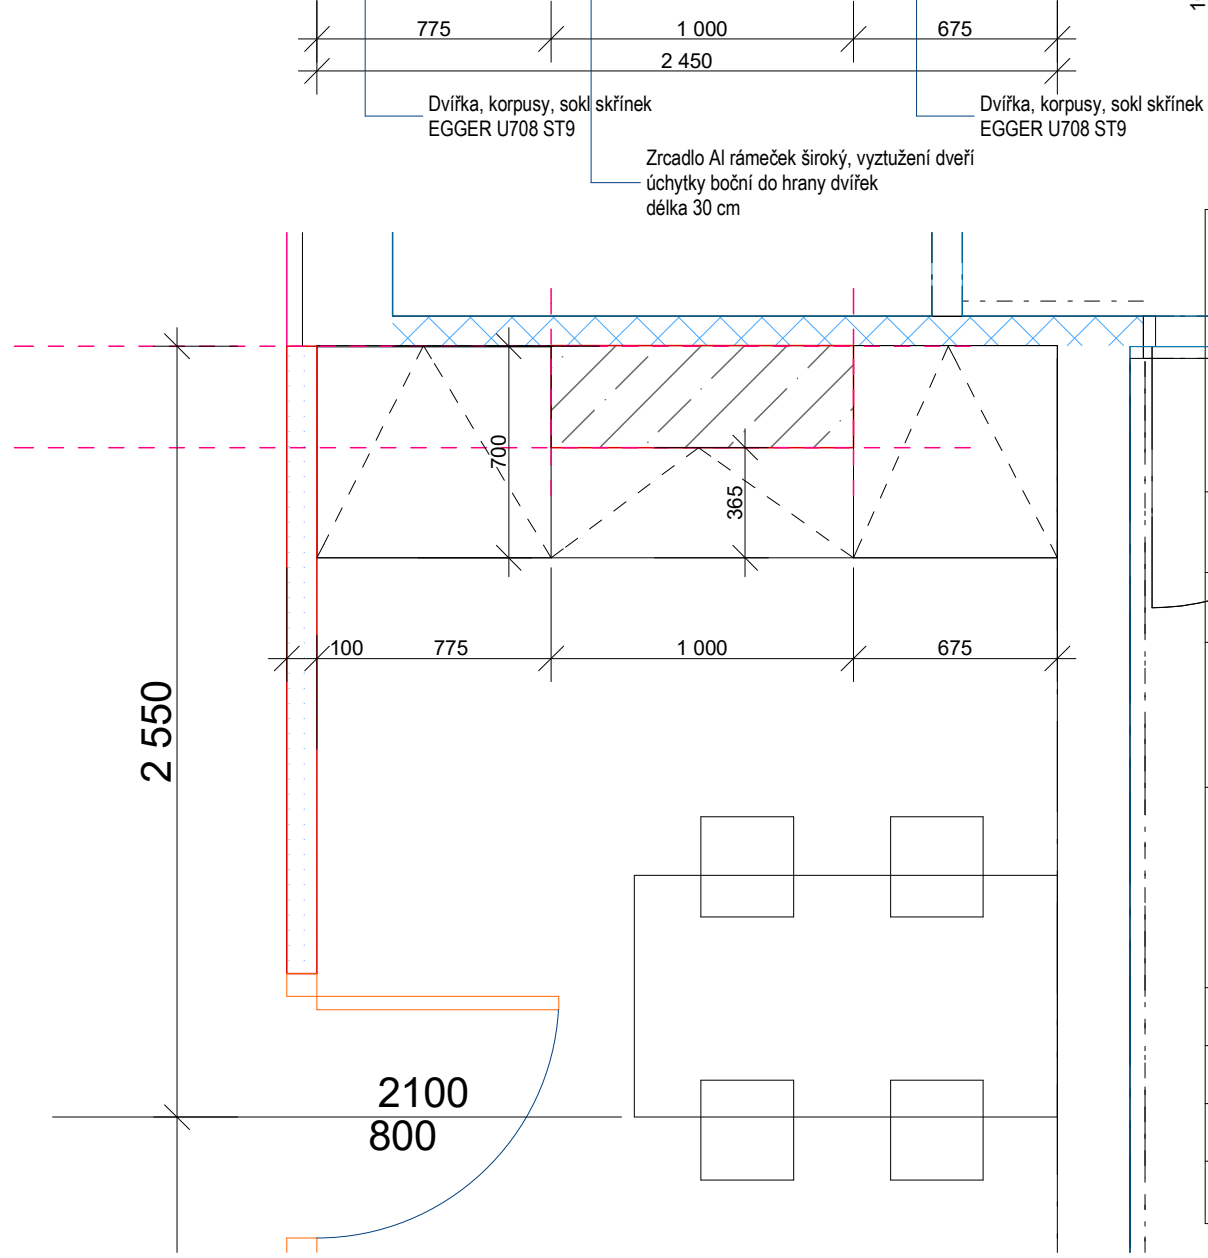

VEŠKERÉ ROZMĚRY PŘEKONTROLUJTE NA STAVBĚ. NEODMĚRUJTE Z TOHOTO VÝKRESU. O NESROVNALOSTECH INFORMUJTE ARCHITEKTA.

±0,000 #Projektový počátek
Souřadný systém: JTSK
Výškový systém: BpV

SL STUDIO ŠÁRKA LINHARTOVÁ
architecture & design
U URANIE 29/1583
PRAHA 7 170 00
mob. 605 806 270
studio@sarkalinhartova.cz
www.sarkalinhartova.cz