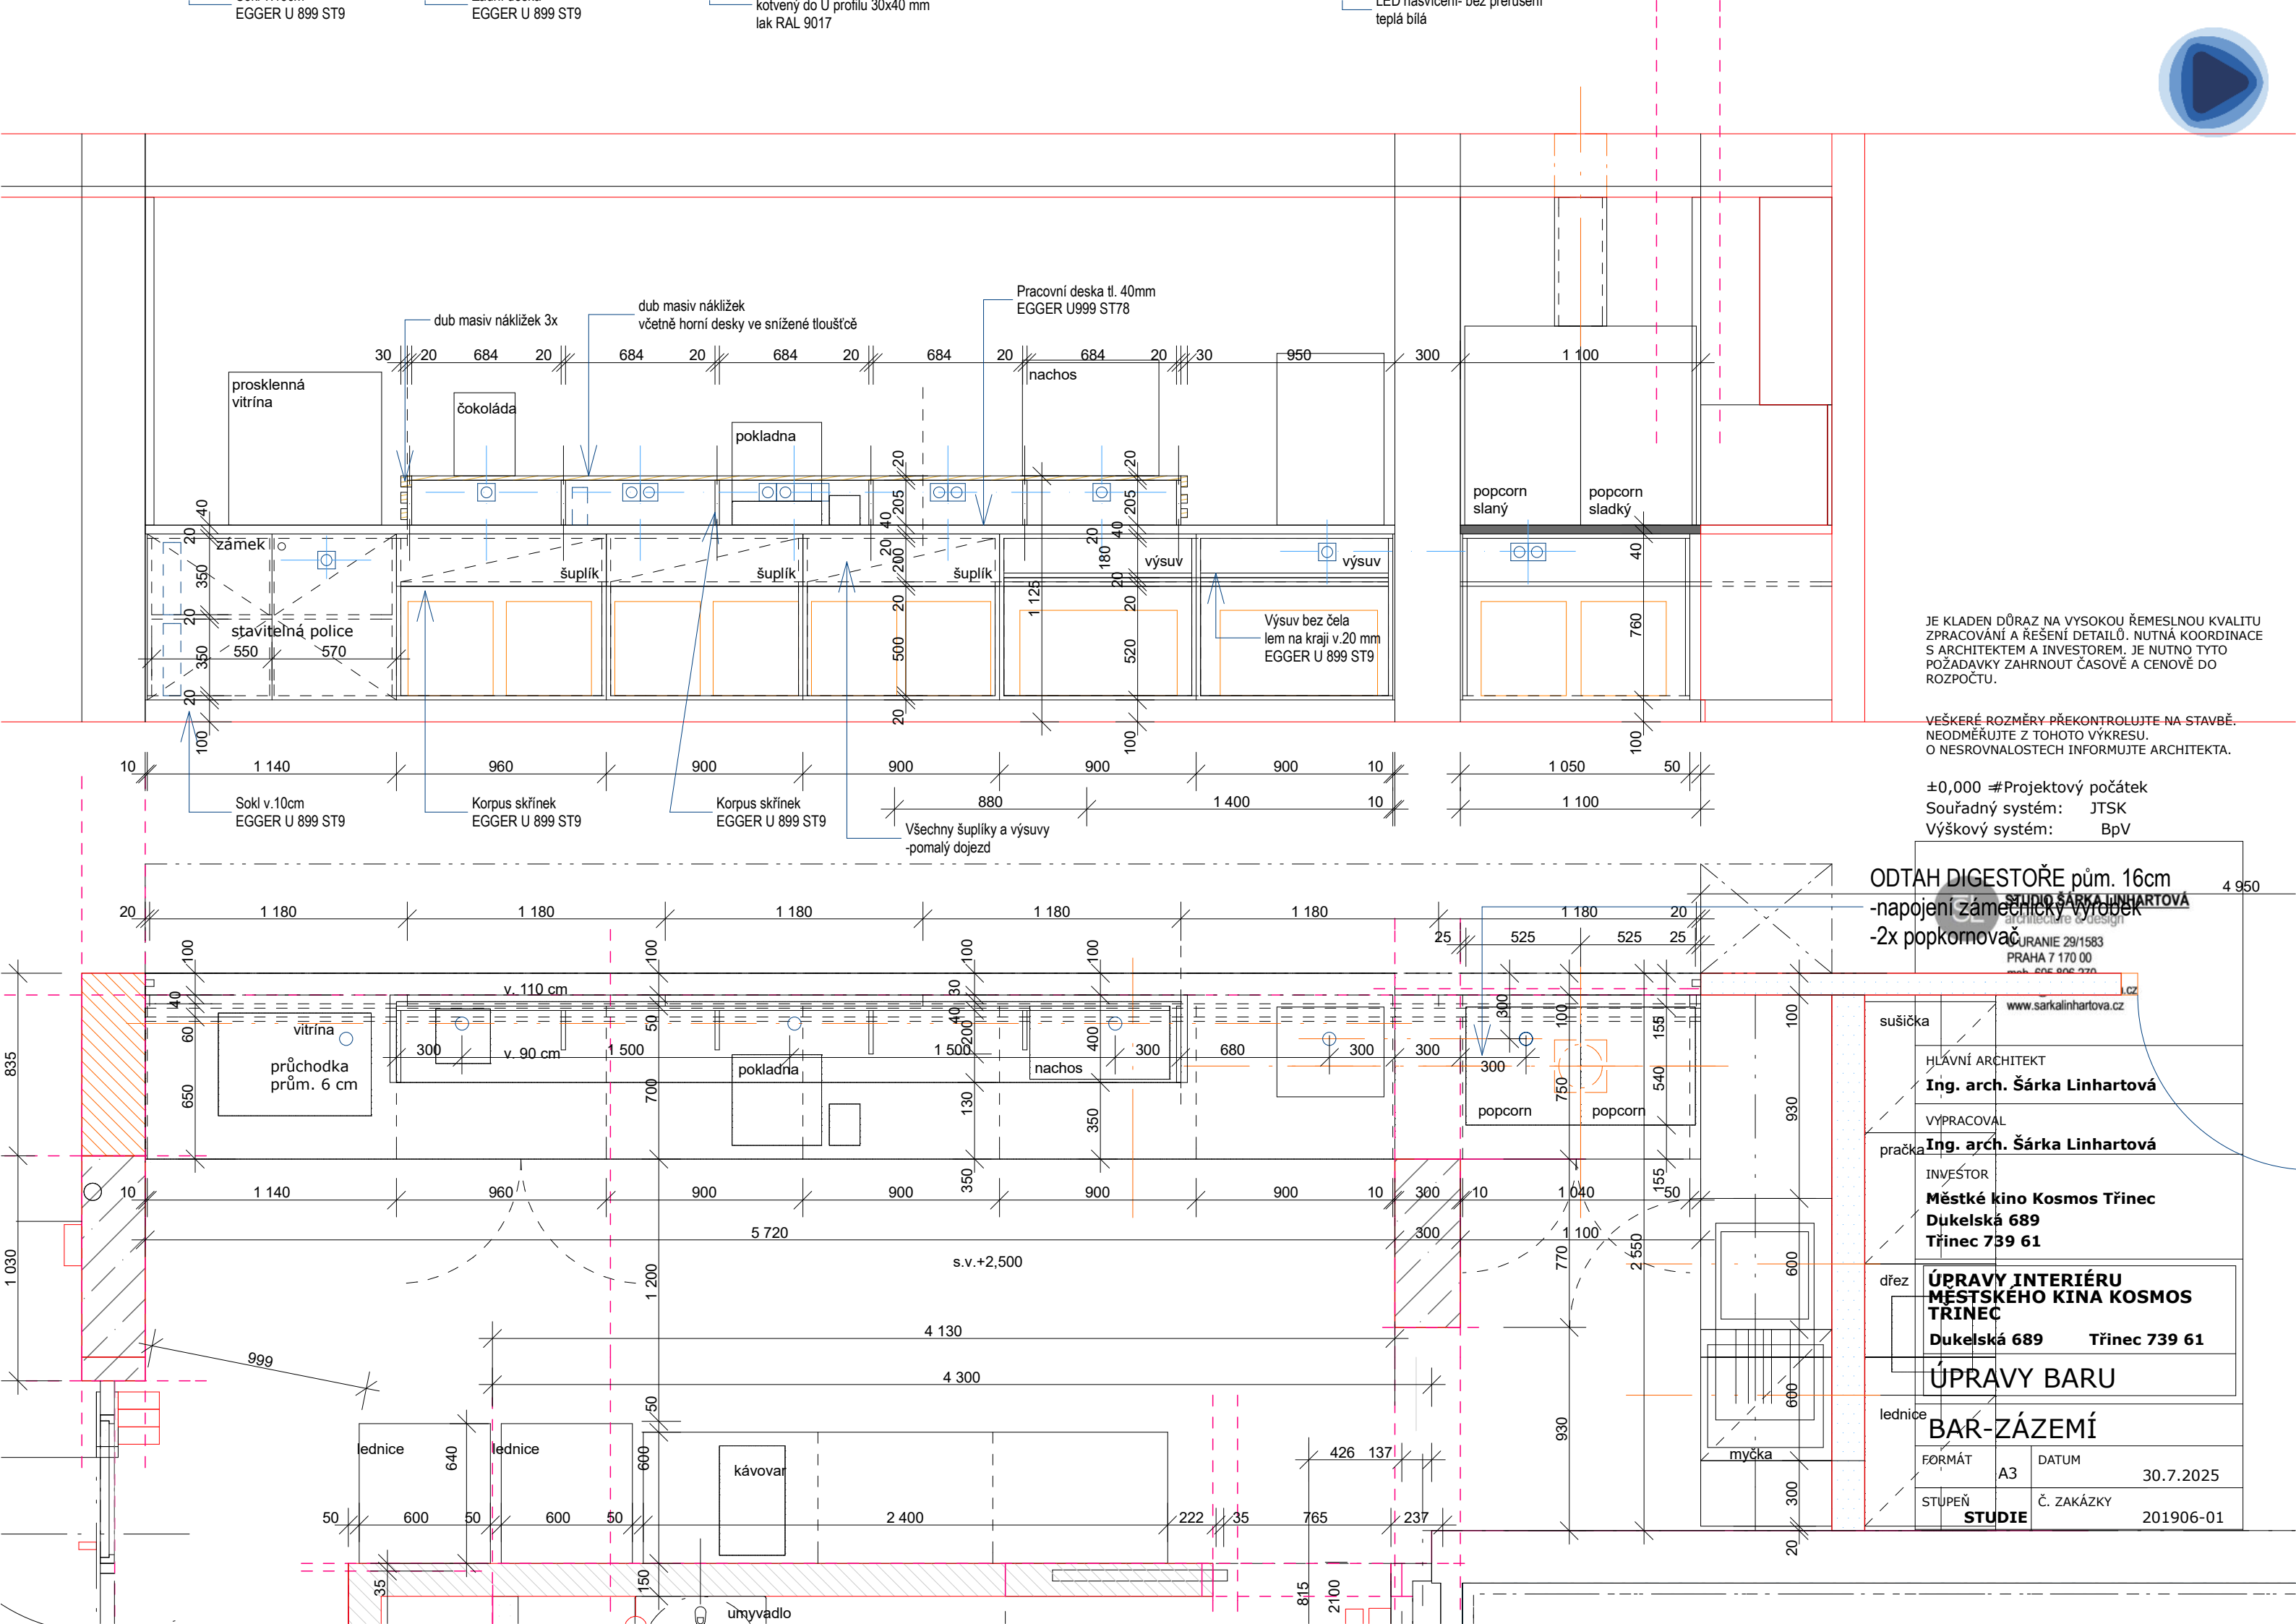

JE KLADEN DŮRAZ NA VYSOKOU ŘEMESLNOU KVALITU ZPRACOVÁNÍ A ŘEŠENÍ DETAILŮ. NUTNÁ KOORDINACE S ARCHITEKTEM A INVESTOŘEM. JE NUTNO TYTO POŽADAVKY ZAHRNOUT ČASOVĚ A CENOVĚ DO ROZPOČTU.

VEŠKERÉ ROZMĚRY PŘEKONTROLUJTE NA STAVBĚ. NEODMĚŘUJTE Z TOHOTO VÝKRESU. O NESROVNALOSTECH INFORMUJTE ARCHITEKTA.

±0,000 #Projektový počátek
Souřadný systém: JTSK
Výškový systém: BpV

ODTAH DIGESTOŘE prům. 16cm
-napojení zámečnický výrobek
-2x popcornová

STUDIO ŠÁRKA LINHARTOVÁ
architektura & design
URANIE 29/1583
PRAHA 7 170 00
mob. 602 902 270
www.sarkalinhartova.cz

sušička	www.sarkalinhartova.cz	
HLAVNÍ ARCHITEKT	Ing. arch. Šárka Linhartová	
VYPRACOVAL	Ing. arch. Šárka Linhartová	
práčka	INVEJSTOR Městské kino Kosmos Třinec Dukelská 689 Třinec 739 61	
dřez	ÚPRAVY INTERIÉRU MĚSTSKÉHO KINA KOSMOS TŘINEC Dukelská 689 Třinec 739 61	
lednice	ÚPRAVY BARU BAR-ZÁZEMÍ	
FORMÁT	A3	DATUM 30.7.2025
STUPEŇ	STUDIE	Č. ZAKÁZKY 201906-01