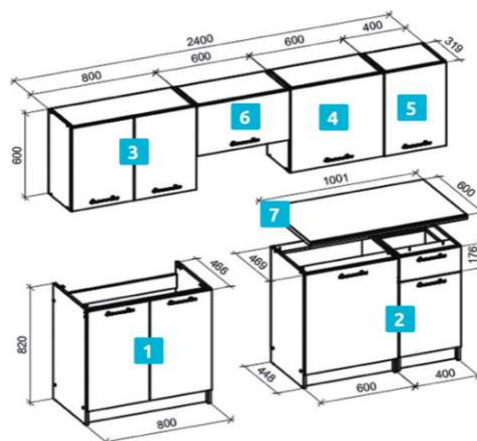

Vzhled:

Rozměry:

KUCHYŇSKÁ LINKA 2

Číslo položky	Název položky	počet ks
1.	spodní skříňka pod dřez 80 x 44,8 x 82 cm	8
2.	široká spodní skříňka s dvířky a zásuvkou 100 x 44,8 x 82 cm	8
3.	široká závěsná skříňka 80 x 31,9 x 60 cm	8
4.	závěsná skříňka 60 x 31,9 x 60 cm	8
5.	úzká závěsná skříňka 40 x 31,9 x 60 cm	8
6.	závěsná skříňka nad digestoř 60 x 31,9	8
7.	kuchyňská deska 100,1 x 60 x 2,8 cm	8
8.	rohová lišta mezi pracovní desku a obklad vč. Silikonu	8
9.	celoplošný nerezový dřez vč. Sifonu a dalšího příslušenství	8
10.	Dřezová páková baterie	8
11.	Elektrický sporák vč. trouby specifikace viz dále	8
12.	LED pásek o příkonu 12W/m vč. Hliníkového profilu rohového, zdroje a montáže, barva - denní bílá, délka dle kuchyňské linky - 240 cm	8

Vzhled:

Rozměry:

KUCHYŇSKÁ LINKA ZTP PRO BYT 1.013 A 1.022

Číslo položky	Název položky	1.013 počet ks	1.022 počet ks
1.	Vysoká skříňka s prostorem pro vestavnou troubu, dva spodní šuplíky, horní skříňka s dvířky. Rozměry 60 x 60 x 210 cm	1	1
2.	závěsná skříňka úzká 33,5 x 31 x 80 cm	0	1
3.	závěsná skříňka nad digestoř s úpravou pro digestoř 70 x 31 x 55 cm	1	0
4.	závěsná skříňka nad digestoř s úpravou pro digestoř 60 x 31 x 55 cm	0	1
5.	široká závěsná skříňka 60 x 31 x 80 cm, včetně polic a sklopného kování	3	3
6.	kuchyňská deska 280 x 60 x 3,8 cm	0	1
7.	kuchyňská deska 250 x 60 x 3,8 cm	1	0
8.	Sklápěcí stůl vč. Sklápěcích nerezových nožiček 140 x 60 x 3 cm	1	1
9.	rohová lišta mezi pracovní desku a obklad vč. Silikonu	1	1
10.	celoplošný nerezový dřez vč. Příslušenství + bezbariérový sifon	1	1
11.	Elektrická varná deska - specifikace viz dále	1	1
12.	Elektrická trouba - specifikace viz dále	1	1
13.	Digestoř - specifikace viz dále	1	1
14.	páková baterie bezbariérová	1	1
15.	LED pásek o příkonu 12W/m vč. Hliníkového profilu rohového, zdroje a montáže, barva - denní bílá, délka dle kuchyňské linky 250/280 cm	1	1