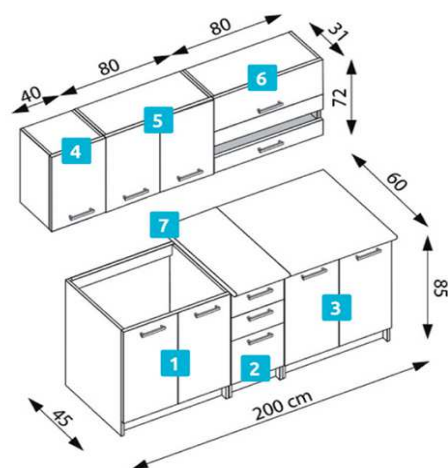

KUCHYŇSKÁ LINKA 1

Číslo položky	Název položky	počet ks
1.	spodní široká skříňka pod dřez 80 x 45 x 85 cm	10
2.	spodní skříňka se šuplíky 40 x 45 x 85 cm	10
3.	spodní široká skříňka 80 x 45 x 85 cm	10
4.	úzká závěsná skříňka 40 x 31 x 72 cm	10
5.	široká závěsná skříňka 80 x 31 x 72 cm	10
6.	široká skříňka se sklem 80 x 31 x 72 cm	10
7.	kuchyňská deska 120 x 60 x 2,8 cm	10
8.	rohová lišta mezi pracovní desku a obklad vč. Silikonu	10
9.	celoplošný nerezový dřez vč. sifonu a dalšího příslušenství	10
10.	Dřezová páková baterie	10
11.	Elektrický sporák vč. trouby specifikace viz dále	10
12.	LED pásek o příkonu 12W/m vč. Hliníkového profilu rohového, zdroje a montáže, barva - denní bílá, délka dle kuchyňské linky - 200 cm	10

Vzhled:

Rozměry:

KUCHYŇSKÁ LINKA 2

Číslo položky	Název položky	počet ks
1.	spodní skříňka pod dřez 80 x 44,8 x 82 cm	8
2.	široká spodní skříňka s dvířky a zásuvkou 100 x 44,8 x 82 cm	8
3.	široká závěsná skříňka 80 x 31,9 x 60 cm	8
4.	závěsná skříňka 60 x 31,9 x 60 cm	8
5.	úzká závěsná skříňka 40 x 31,9 x 60 cm	8
6.	závěsná skříňka nad digestoř 60 x 31,9	8
7.	kuchyňská deska 100,1 x 60 x 2,8 cm	8
8.	rohová lišta mezi pracovní desku a obklad vč. Silikonu	8
9.	celoplošný nerezový dřez vč. Sifonu a dalšího příslušenství	8
10.	Dřezová páková baterie	8
11.	Elektrický sporák vč. trouby specifikace viz dále	8
12.	LED pásek o příkonu 12W/m vč. Hliníkového profilu rohového, zdroje a montáže, barva - denní bílá, délka dle kuchyňské linky - 240 cm	8