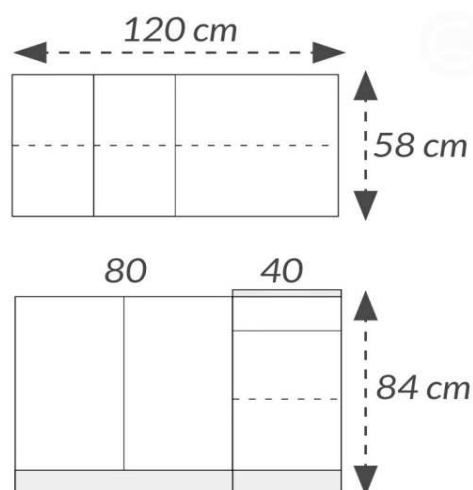

Vzhled:

Rozměry:

KUCHYŇSKÁ LINKA 2

Číslo položky	Název položky	počet ks
1.	spodní skříňka pod dřez 80 x 44,8 x 82 cm	8
2.	široká spodní skříňka s dvířky a zásuvkou 100 x 44,8 x 82 cm	8
3.	široká závěsná skříňka 80 x 31,9 x 60 cm	8
4.	závěsná skříňka 60 x 31,9 x 60 cm	8
5.	úzká závěsná skříňka 40 x 31,9 x 60 cm	8
6.	závěsná skříňka nad digestoř 60 x 31,9	8
7.	kuchyňská deska 100,1 x 60 x 2,8 cm	8
8.	rohová lišta mezi pracovní desku a obklad vč. Silikonu	8
9.	celoplošný nerezový dřez vč. Sifonu a dalšího příslušenství	8
10.	Dřezová páková baterie	8
11.	Elektrický sporák vč. trouby specifikace viz dále	8
12.	LED pásek o příkonu 12W/m vč. Hliníkového profilu rohového, zdroje a montáže, barva - denní bílá, délka dle kuchyňské linky - 240 cm	8

15/ Součástí dodávky budou madla a pojezdy šuplíků, digestoř, trouba a varná deska - specifikace dále

1.013

1.022

KUCHYŇSKÁ LINKA PRO KNIHOVNU

Číslo položky	Název položky	počet ks
1.	spodní skříňka pod dřez dvoudřezová 80 x 50 x 84 cm	1
2.	spodní skříňka se zásuvkou 40 x 50 x 84 cm vč. pr. desky	1
3.	závěsná skříňka 120 x 30 x 58 cm	1
4.	kuchyňská deska	1
5.	rohová lišta mezi pracovní desku a obklad vč. Silikonu	1
6.	celoplošný nerezový dřez vč. Sifonu a dalšího příslušenství	1
7.	Dřezová páková baterie	1
8.	LED pásek o příkonu 12W/m vč. Hliníkového profilu rohového, zdroje a montáže, barva - denní bílá, délka dle kuchyňské linky - 120 cm	1

Vzhled:

Rozměry:

Elektrický sporák vč. trouby

Elektrická varná deska:

- 1/ Plotýnka 1: min. 180 mm, max. 1,5 kW, Standardní plotýnka
- 2/ Plotýnka 2: min. 145 mm, max. 1 kW, Standardní plotýnka
- 3/ Plotýnka 3: min. 145 mm, max. 1 kW, Standardní plotýnka
- 4/ Plotýnka 4: min. 180 mm, max. 1,5 kW, standardní plotna

Funkce trouby:

- 1/ Horní ohřev
- 2/ Dolní ohřev
- 3/ Horní + spodní ohřev
- 4/ Světlo

Další specifikace:

- Max. hmotnost: 40,0 kg
- Max. příkon: 8000 W
- Energetická třída: max. B
- Max. rozměry: 50x85x65 cm (šxvxh)
- Objem trouby: min 49 l
- Barva: bílá