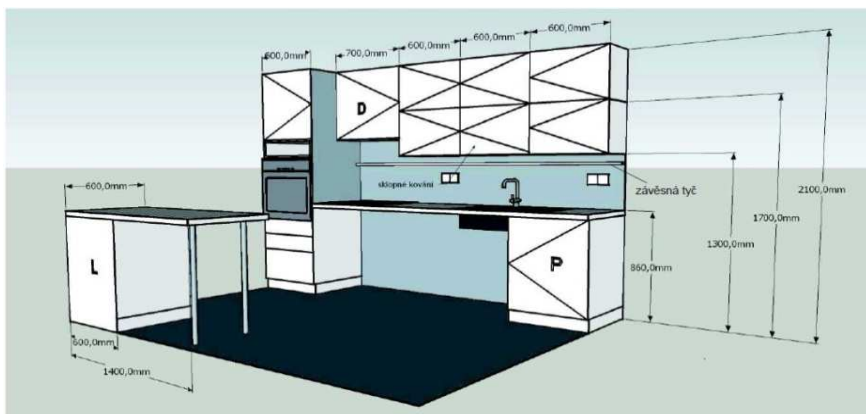

Vzhled:

Rozměry:

KUCHYŇSKÁ LINKA ZTP PRO BYT 1.013 A 1.022

Číslo položky	Název položky	1.013 počet ks	1.022 počet ks
1.	Vysoká skříňka s prostorem pro vestavnou troubu, dva spodní šuplíky, horní skříňka s dvířky. Rozměry 60 x 60 x 210 cm	1	1
2.	závěsná skříňka úzká 33,5 x 31 x 80 cm	0	1
3.	závěsná skříňka nad digestoř s úpravou pro digestoř 70 x 31 x 55 cm	1	0
4.	závěsná skříňka nad digestoř s úpravou pro digestoř 60 x 31 x 55 cm	0	1
5.	široká závěsná skříňka 60 x 31 x 80 cm, včetně polic a sklopného kování	3	3
6.	kuchyňská deska 280 x 60 x 3,8 cm	0	1
7.	kuchyňská deska 250 x 60 x 3,8 cm	1	0
8.	Sklápěcí stůl vč. Sklápěcích nerezových nožiček 140 x 60 x 3 cm	1	1
9.	rohová lišta mezi pracovní desku a obklad vč. Silikonu	1	1
10.	celoplošný nerezový dřez vč. Příslušenství + bezbariérový sifon	1	1
11.	Elektrická varná deska - specifikace viz dále	1	1
12.	Elektrická trouba - specifikace viz dále	1	1
13.	Digestoř - specifikace viz dále	1	1
14.	páková baterie bezbariérová	1	1
15.	LED pásek o příkonu 12W/m vč. Hliníkového profilu rohového, zdroje a montáže, barva - denní bílá, délka dle kuchyňské linky 250/280 cm	1	1

15/ Součástí dodávky budou madla a pojezdy šuplíků, digestoř, trouba a varná deska - specifikace dále

1.013

1.022

KUCHYŇSKÁ LINKA PRO KNIHOVNU

Číslo položky	Název položky	počet ks
1.	spodní skříňka pod dřez dvoudřezová 80 x 50 x 84 cm	1
2.	spodní skříňka se zásuvkou 40 x 50 x 84 cm vč. pr. desky	1
3.	závěsná skříňka 120 x 30 x 58 cm	1
4.	kuchyňská deska	1
5.	rohová lišta mezi pracovní desku a obklad vč. Silikonu	1
6.	celoplošný nerezový dřez vč. Sifonu a dalšího příslušenství	1
7.	Dřezová páková baterie	1
8.	LED pásek o příkonu 12W/m vč. Hliníkového profilu rohového, zdroje a montáže, barva - denní bílá, délka dle kuchyňské linky - 120 cm	1