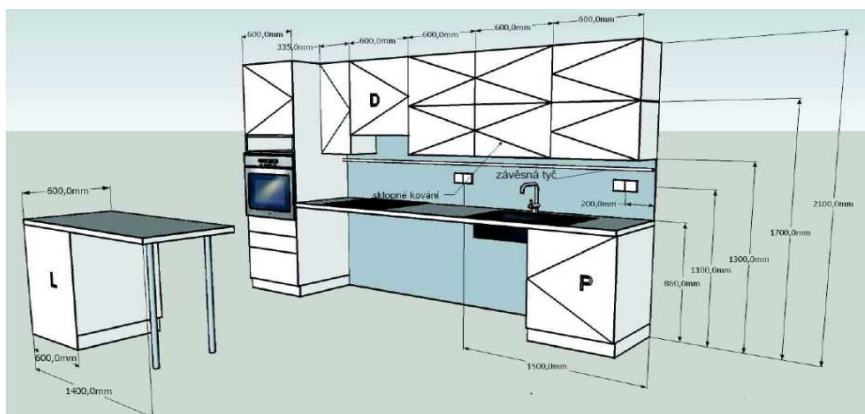

Vzhled:

Rozměry:

KUCHYŇSKÁ LINKA ZTP PRO BYT 1.013 A 1.022

Číslo položky	Název položky	1.013 počet ks	1.022 počet ks
1.	Vysoká skříňka s prostorem pro vestavnou troubu, dva spodní šuplíky, horní skříňka s dvířky. Rozměry 60 x 60 x 210 cm	1	1
2.	závěsná skříňka úzká 33,5 x 31 x 80 cm	0	1
3.	závěsná skříňka nad digestoř s úpravou pro digestoř 70 x 31 x 55 cm	1	0
4.	závěsná skříňka nad digestoř s úpravou pro digestoř 60 x 31 x 55 cm	0	1
5.	široká závěsná skříňka 60 x 31 x 80 cm, včetně polic a sklopného kování	3	3
6.	kuchyňská deska 280 x 60 x 3,8 cm	0	1
7.	kuchyňská deska 250 x 60 x 3,8 cm	1	0
8.	Sklápěcí stůl vč. Sklápěcích nerezových nožiček 140 x 60 x 3 cm	1	1
9.	rohová lišta mezi pracovní desku a obklad vč. Silikonu	1	1
10.	celoplošný nerezový dřez vč. Příslušenství + bezbariérový sifon	1	1
11.	Elektrická varná deska - specifikace viz dále	1	1
12.	Elektrická trouba - specifikace viz dále	1	1
13.	Digestoř - specifikace viz dále	1	1
14.	páková baterie bezbariérová	1	1
15.	LED pásek o příkonu 12W/m vč. Hliníkového profilu rohového, zdroje a montáže, barva - denní bílá, délka dle kuchyňské linky 250/280 cm	1	1

15/ Součástí dodávky budou madla a pojezdy šuplíků, digestoř, trouba a varná deska - specifikace dále

1.013

1.022

KUCHYŇSKÁ LINKA PRO KNIHOVNU

Číslo položky	Název položky	počet ks
1.	spodní skříňka pod dřez dvoudřezová 80 x 50 x 84 cm	1
2.	spodní skříňka se zásuvkou 40 x 50 x 84 cm vč. pr. desky	1
3.	závěsná skříňka 120 x 30 x 58 cm	1
4.	kuchyňská deska	1
5.	rohová lišta mezi pracovní desku a obklad vč. Silikonu	1
6.	celoplošný nerezový dřez vč. Sifonu a dalšího příslušenství	1
7.	Dřezová páková baterie	1
8.	LED pásek o příkonu 12W/m vč. Hliníkového profilu rohového, zdroje a montáže, barva - denní bílá, délka dle kuchyňské linky - 120 cm	1