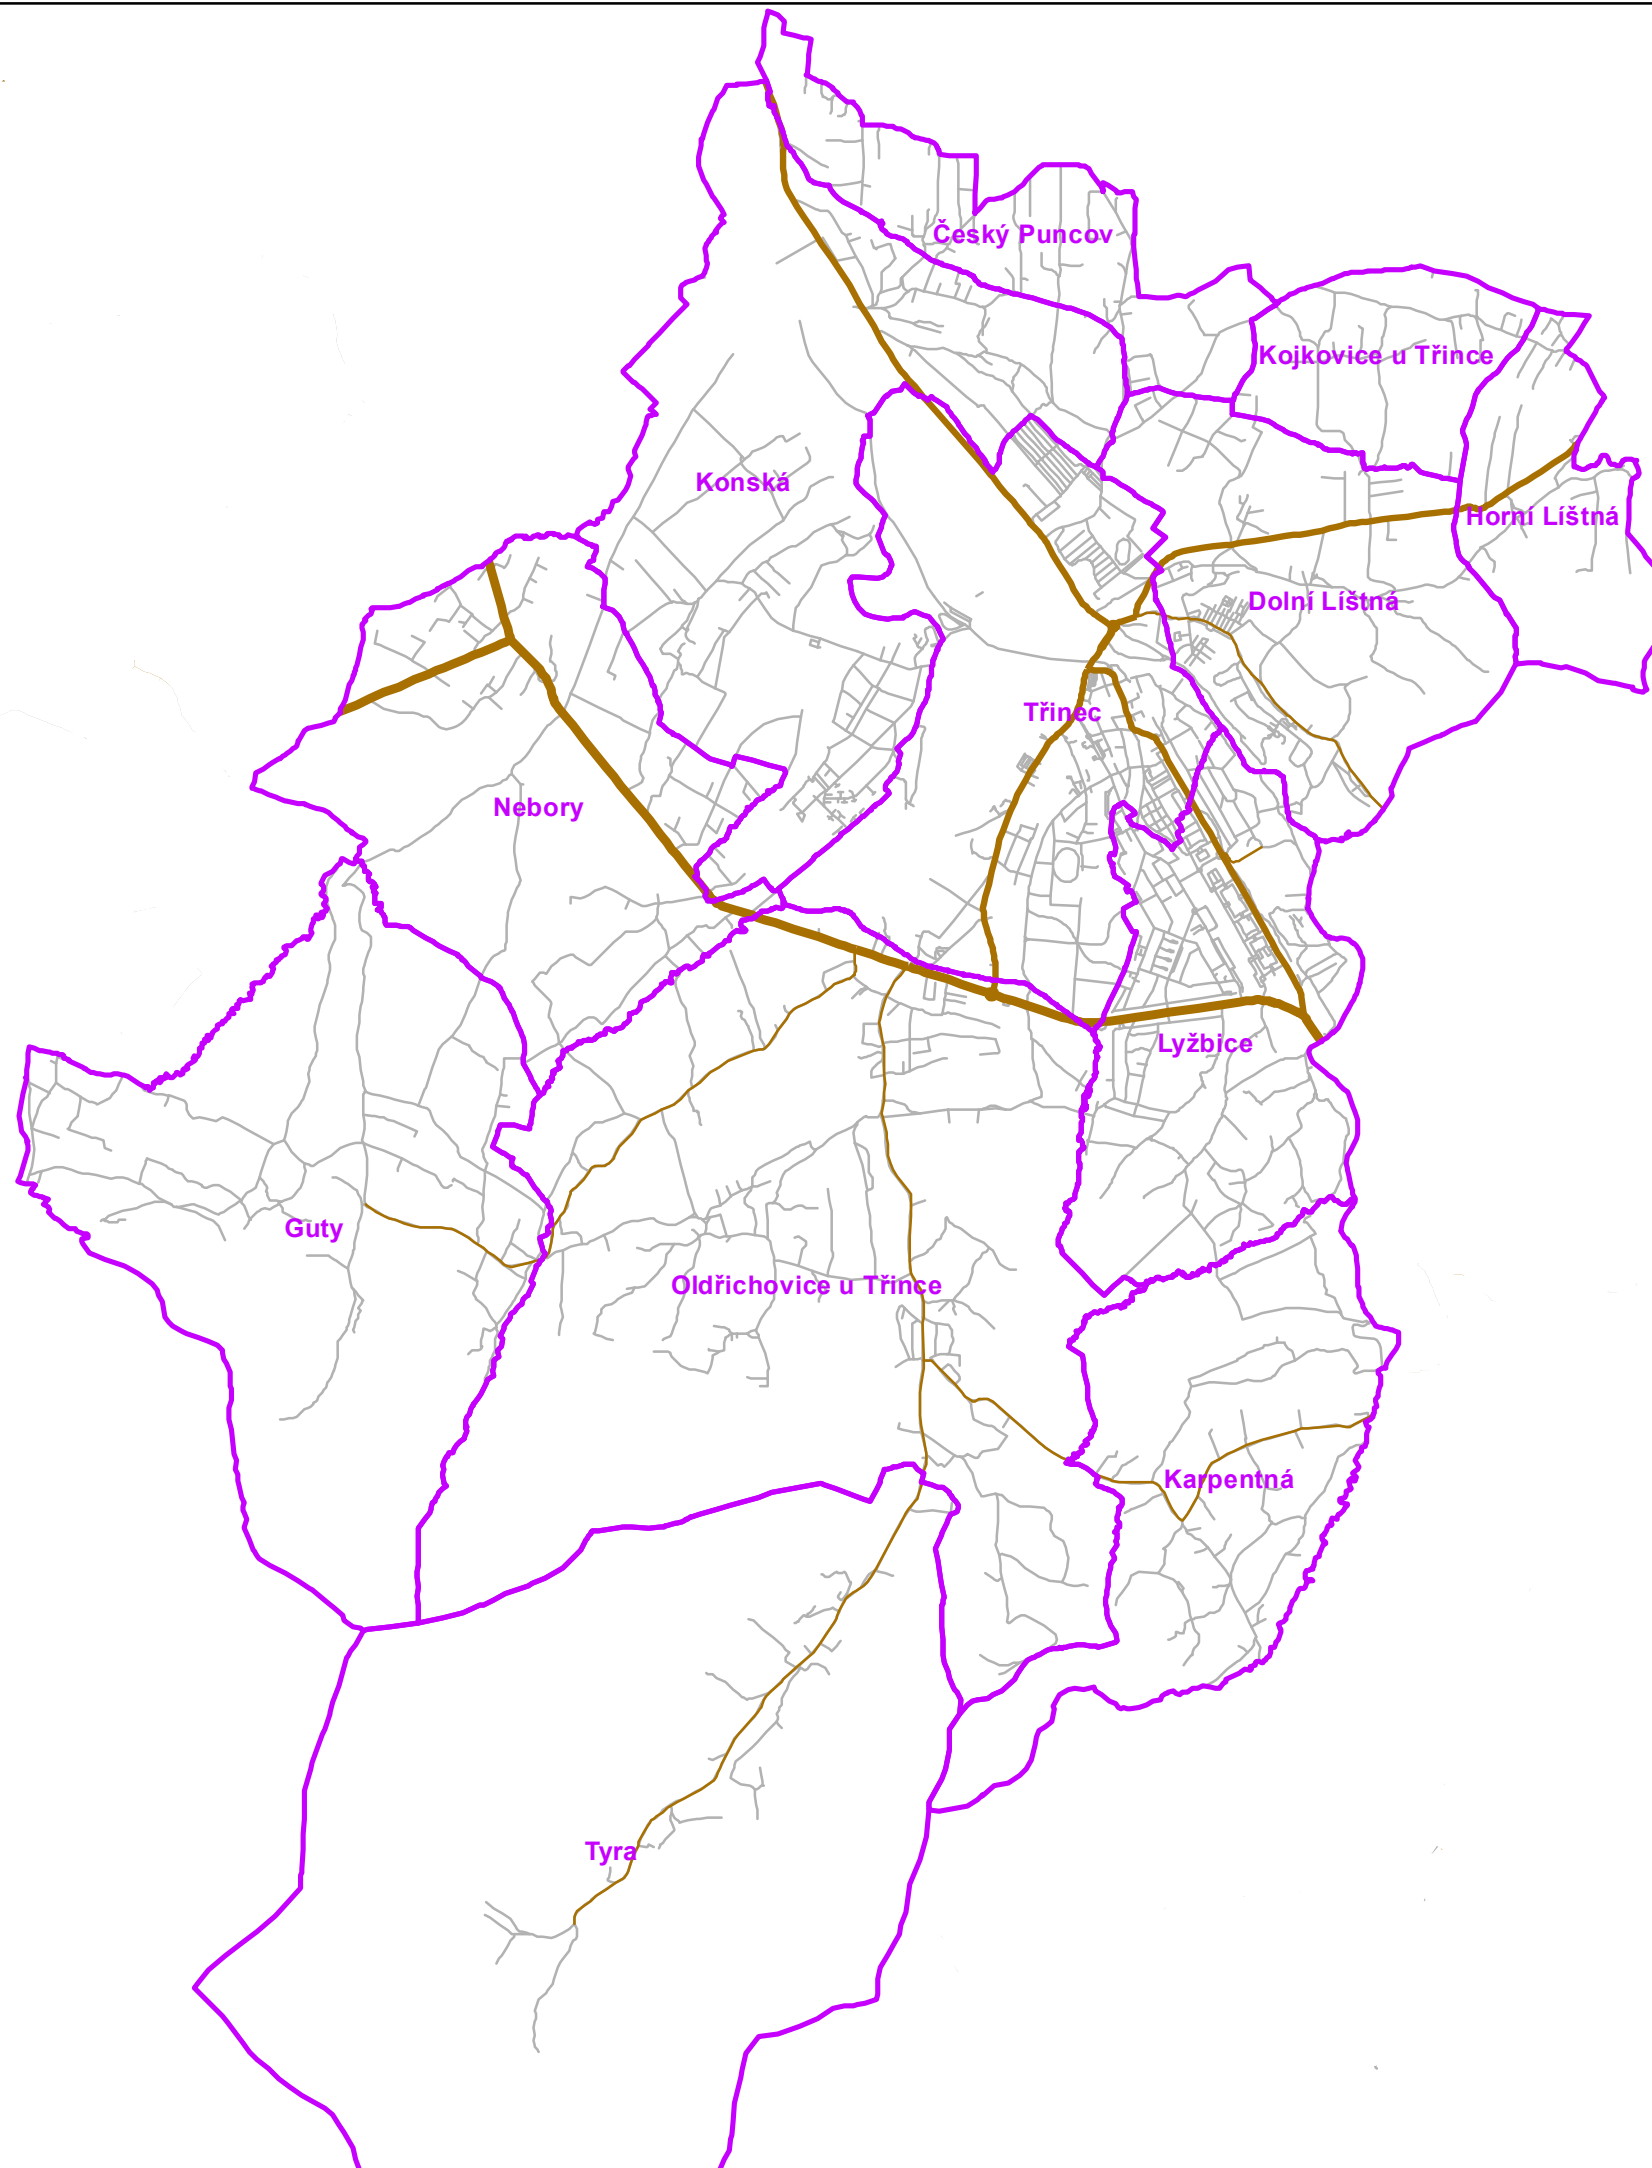

# Příloha č. 1: Mapa silniční sítě města Třince

- hranice katastrálních území
- silnice 1. třídy
- silnice 2. třídy
- silnice 3. třídy
- místní účelové komunikace

1:50 000