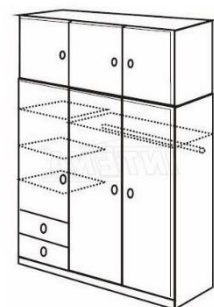

Žebříková police

- Celkové rozměry (ŠxHxV): 57,5 x 34 x 173 cm
- Úrovně police (ŠxH): 52 x 34 cm
- Vnitřní rozměry každé přihrádky (ŠxHxV): 23,5 x 31 x 32 cm
- Vzdálenost mezi úrovněmi: 32 cm
- Vzdálenost mezi přihrádkami skříně a podlahou: 21,5 cm
- Výše uvedené rozměry se mohou lišit v jednotkách centimetrů
- Tloušťka dřevotřísky: 1,5 cm
- Ocelový rám (ŠxH): 2 x 2 cm
- Nastavitelnost plastových nožiček: cca 1,5 cm
- Nosnost na úroveň: 25 kg
- Nosnost na přihrádku: 12,5 kg
- Hmotnost: cca 19,2 kg
- Materiál: dřevotříska, ocel s práškovým nástřikem, polyetylén
- Barva: Industrial světlé dřevo, dub Sonoma

Trojdílní skříň lamino

- Díly oddělitelné (šatní skříň, skříň policová s šuplíky, samostatná nadstavba).
- Uzamykatelná část – skříň s šuplíky a policemi.
- Pevný materiál (pro pečovatelské domy).
- K sestavení na místě.
- Barva: buk
- Materiál: laminovaná dřevotříska nebo MDF deska o síle min. 18 mm.
- Rozměr: 120-145 cm šíře, 180-200 cm výška, cca 55 cm hloubka.

Kancelářská dvojdílná skříň

- V x Š x H v mm: 1781 x 800 x 500
- Počet polic: 3
- Materiál: laminovaná dřevotříška (síla 18 mm).
- Barva: třešeň
- Hrany olepeny ABS plastovou hranou o síle 1 mm v barvě dekorační desky
- Police pevně spojeny s bočnicí skříně.
- Pohledová záda, tak ať je možné skříň umístit v prostoru.
- Rektifikační kluzáky pro vyrovnání nerovnosti podlahy až do 10 mm.
- Madla z leštěného hliníku.
- Dveře se zámkem + dva klíče.
- Dveře dvoukřídlové

Rohový policový regál

- Praktický úložný regál vhodný k ukončení sestav kancelářského systému Rozměry. Výška cca 190 cm, délka 40 cm, hloubka 40 cm
- Barva přírodní.

Skříňka – komoda

- Skříňka v horní části s otevřenou policí
- Spodní část opatřena dvířky s kvalitními závěsnými panty s tlumením na zacvaknutí
- dvě výškově nastavitelné police
- Rozměry: výška 115 cm, délka 80 cm, hloubka 40 cm
- Barva přírodní.